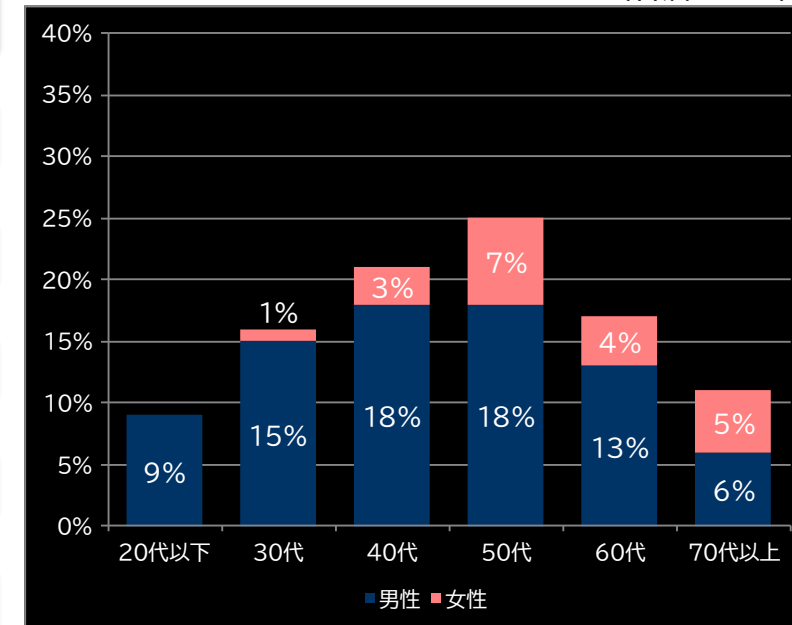

勝率

17.4% (-0.5)

(客層データ)

平均勝敗値 +32,631 -8,493

平均遊技時間(1人)

30分

アウト 台平均(個)

23,284 (+14,504)

玉単価

1.92円 (-0.17)

玉粗利

0.44円 (+0.1)

粗利 台平均

10,210円 (+7,243)

勝率

22.5% (+4.6)

(客層データ)

平均勝敗値 +11,304 -4,513

e 終末のワルキューレ (サミー)

P ウルトラマンメビウス デカハソ319 (オッケー.)

平均遊技時間(1人)

35分

アウト 台平均(個)

21,697 (+12,917)