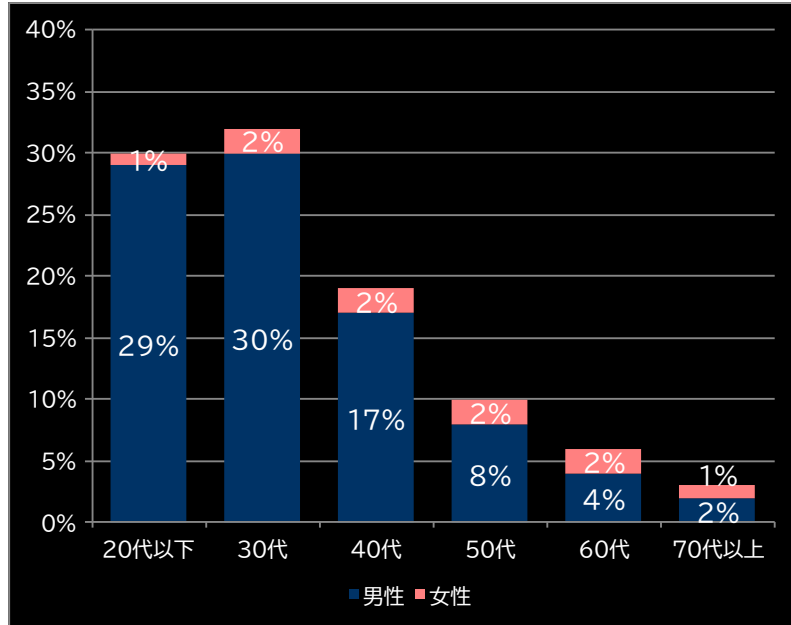

新台データ速報

PACHINKO & SLOT

【全国版】

—2026年4月6日～4月12日—
導入から7日間の遊技客動向

2026.04.13

本データの無断コピー・無断転載・SNS等への情報発信はご遠慮ください。

eリコリス・リコイル (ニューギン)

e転生したらスライムだった件2 (サンセイR&D)

平均遊技時間(1人)

72分

アウト 台平均(個)

40,543 (+31,763)

玉単価

2.24円 (+0.15)

玉粗利

0.32円 (-0.02)

粗利 台平均

13,171円 (+10,204)

勝率

20.9% (+3.0)

(客層データ)

平均勝敗値 +41,516 -13,111

平均遊技時間(1人)

54分

勝率

19.2% (+1.3)

(客層データ)

平均勝敗値 +32,546 -10,553

eラグナドール 妖しき皇帝と終焉の夜叉姫 (メーシー)

P にゃんこ大戦争 多様性のネコ 神さまにおまかせ88ver. (京楽産業.)

平均遊技時間(1人)

44分