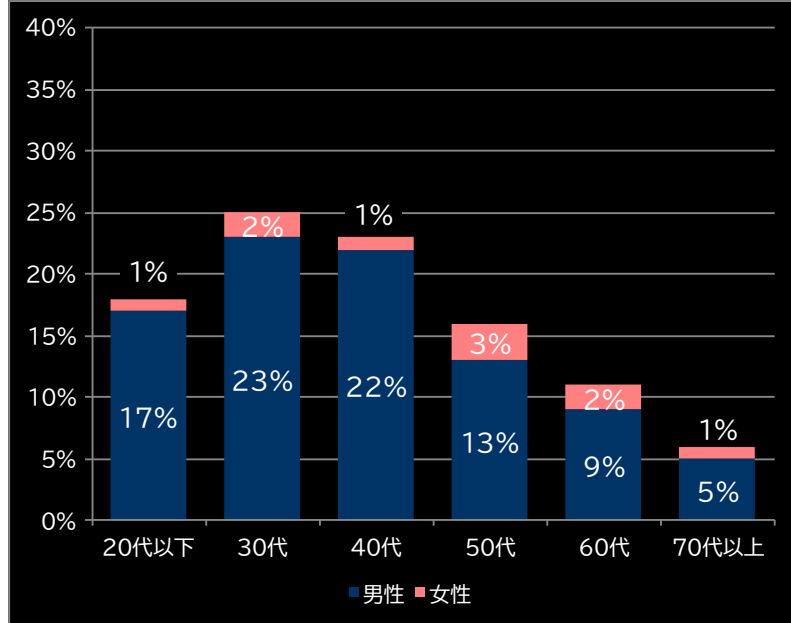

(客層データ)

平均勝敗値 +11,304 -4,513

e 終末のワルキューレ (サミー)

P ウルトラマンメビウス デカハソ319 (オッケー.)

平均遊技時間(1人)

35分

アウト 台平均(個)

21,697 (+12,917)

玉単価

2.67円 (+0.58)

玉粗利

0.67円 (+0.33)

粗利 台平均

14,441円 (+11,474)

勝率

13.1% (-4.8)

(客層データ)

平均勝敗値 +38,756 -7,749

平均遊技時間(1人)

38分

アウト 台平均(個)

20,235 (+11,455)

玉単価

2.21円 (+0.12)