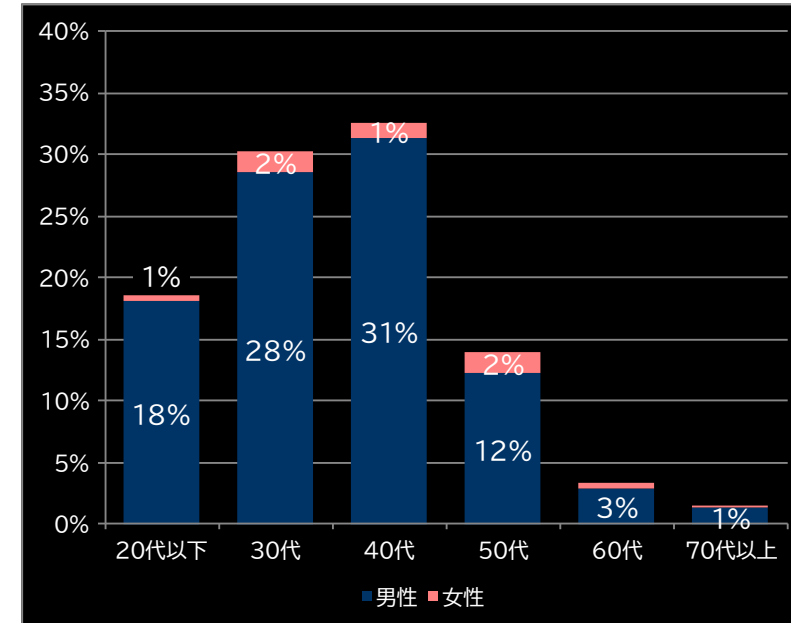

玉粗利

0.57円 (+0.21)

粗利 台平均

11,183円 (+8,439)

勝率

32.1% (+4.6)

(客層データ)

平均勝敗値 +24,574 -15,349

平均遊技時間(1人)

119分

アウト 台平均(枚)

19,109 (+11,566)

玉単価

4.05円 (+1.20)

玉粗利

0.75円 (+0.39)

粗利 台平均

14,253円 (+11,509)

勝率

31.1% (+3.6)

(客層データ)

平均勝敗値 +33,638 -20,213

スマスロヨルムンガンド (山佐NEXT)

(客層データ)