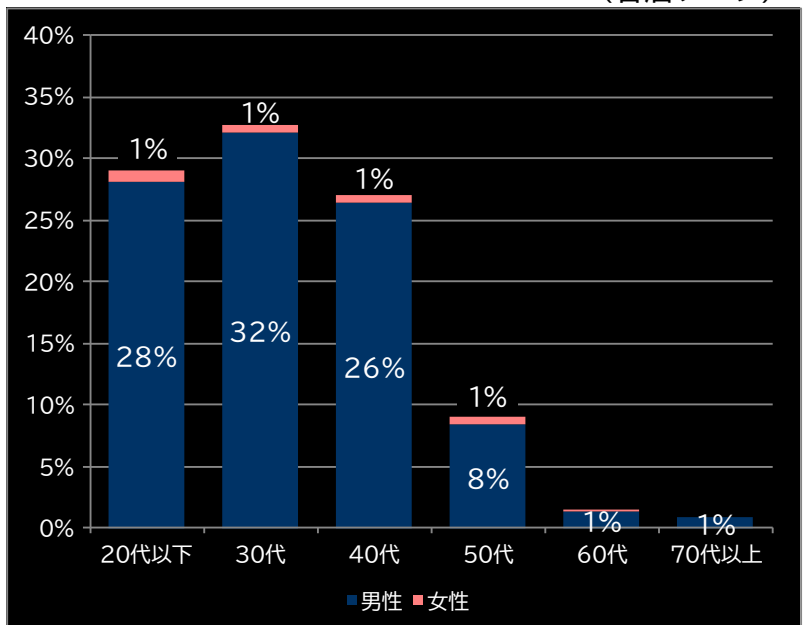

(客層データ)

平均遊技時間(1人)
73分

アウト 台平均(枚)
17,156 (+9,613)

玉単価
4.48円 (+1.63)

玉粗利
0.77円 (+0.41)

粗利 台平均
13,134円 (+10,390)

勝率
31.2% (+3.7)

平均勝敗値 +24,729 -14,361

A-SLOT+ 異世界かるてっと BT (サミー)

(客層データ)

平均遊技時間(1人)
60分

アウト 台平均(枚)
16,590 (+9,047)

玉単価
2.33円 (-0.52)

玉粗利
0.35円 (-0.01)

粗利 台平均
5,749円 (+3,005)

勝率
37.1% (+9.6)

平均勝敗値 +9,853 -7,020

<本データについて>

- 全項目の()内は、該当機と全国平均との差値
青なら全国平均よりプラス 赤なら全国平均よりマイナス
- 平均勝敗値は、遊技者の平均勝ち額と負け額
- 集計データは導入日から7日間
- パチンコは4円 パチスロは20円のデータで集計
- 客層データ0.5%未満の数値は非表示

【本レポートに関するお問い合わせ】

株式会社エムズ

M's Marketing エムズマーケティング
東京都台東区東上野1-26-2 オーラムビル2F
電話:03-5846-8123 FAX:03-5846-8914
メールアドレス:contact@ms-sakura.co.jp