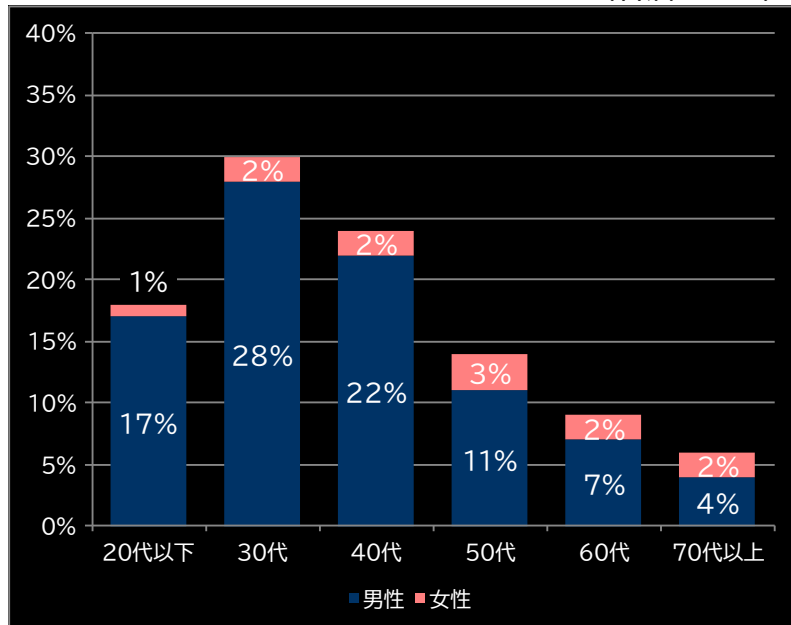

勝率

19.2% (+1.3)

(客層データ)

平均勝敗値 +32,546 -10,553

eラグナドール 妖しき皇帝と終焉の夜叉姫 (メーシー)

P にゃんこ大戦争 多様性のネコ 神さまにおまかせ88ver. (京楽産業.)

平均遊技時間(1人)

44分

アウト 台平均(個)

23,386 (+14,606)

玉単価

2.33円 (+0.24)

玉粗利

0.42円 (+0.08)

粗利 台平均

9,794円 (+6,827)

勝率

17.4% (-0.5)

(客層データ)

平均勝敗値 +32,631 -8,493

平均遊技時間(1人)

30分

アウト 台平均(個)

23,284 (+14,504)