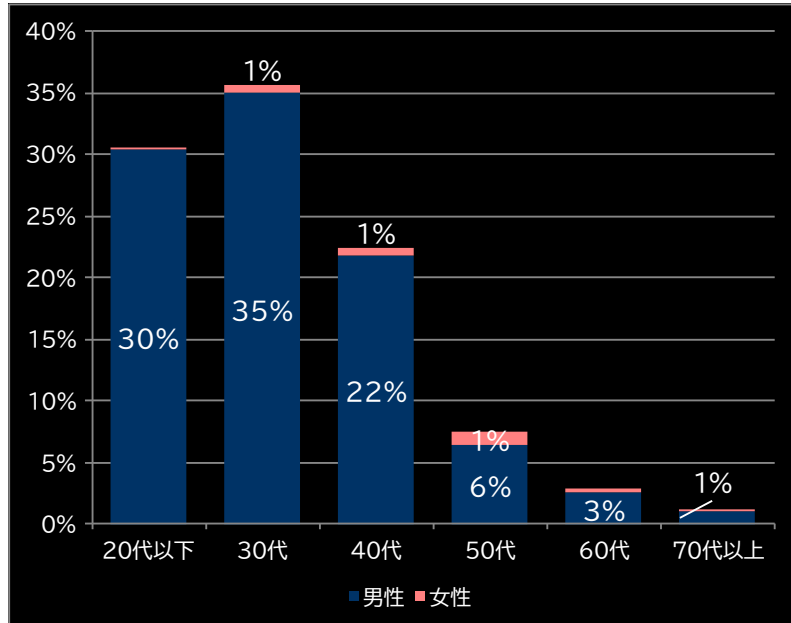

L 虚構推理 (ディ・ライト)

真打 吉宗 (大都技研)

平均遊技時間(1人)

102分

アウト 台平均(枚)

19,657 (+12,114)

玉単価

3.31円 (+0.46)

玉粗利

0.57円 (+0.21)

粗利 台平均

11,183円 (+8,439)

勝率

32.1% (+4.6)

(客層データ)

平均勝敗値 +24,574 -15,349

平均遊技時間(1人)

119分

アウト 台平均(枚)

19,109 (+11,566)

玉単価

4.05円 (+1.20)

玉粗利

0.75円 (+0.39)

粗利 台平均

14,253円 (+11,509)

勝率

31.1% (+3.6)

(客層データ)

平均勝敗値 +33,638 -20,213

スマスロヨルムンガンド (山佐NEXT)

(客層データ)