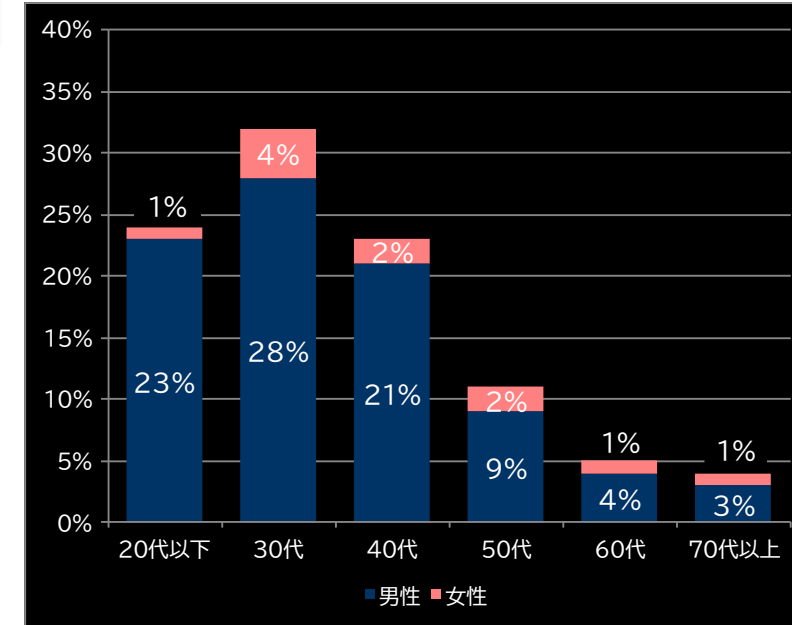

粗利 台平均

13,171円 (+10,204)

勝率

20.9% (+3.0)

(客層データ)

平均勝敗値 +41,516 -13,111

平均遊技時間(1人)

54分

アウト 台平均(個)

38,125 (+29,345)

玉単価

2.27円 (+0.18)

玉粗利

0.52円 (+0.18)

粗利 台平均

19,884円 (+16,917)

勝率

19.2% (+1.3)

(客層データ)

平均勝敗値 +32,546 -10,553

eラグナドール 妖しき皇帝と終焉の夜叉姫 (メーシー)

P にゃんこ大戦争 多様性のネコ 神さまにおまかせ88ver. (京楽産業.)

平均遊技時間(1人)

44分