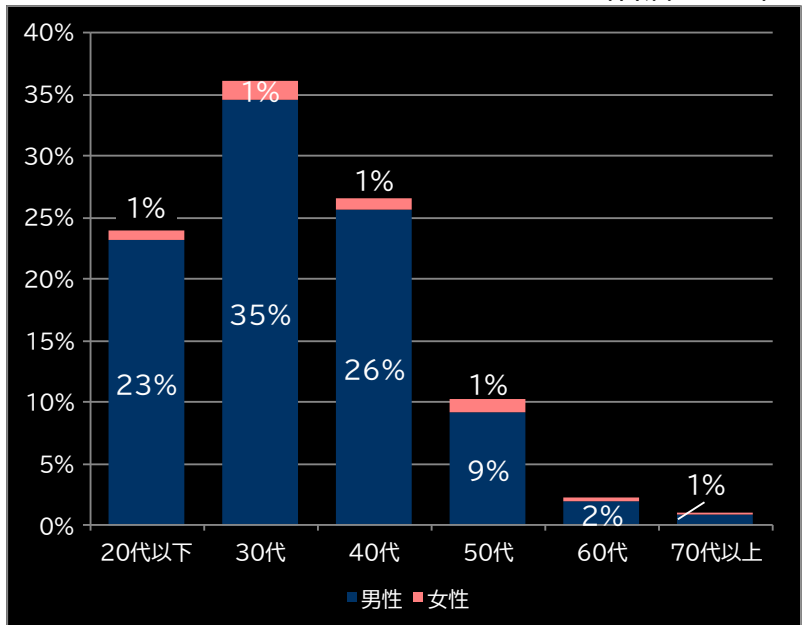

粗利 台平均

14,253円 (+11,509)

勝率

31.1% (+3.6)

(客層データ)

平均勝敗値 +33,638 -20,213

スマスロヨルムンガンド (山佐NEXT)

(客層データ)

平均遊技時間(1人)
97分

アウト 台平均(枚)
18,127 (+10,584)

玉単価
3.49円 (+0.64)

玉粗利
0.73円 (+0.37)

粗利 台平均
13,261円 (+10,517)

勝率
30.5% (+3.0)

平均勝敗値 +24,622 -14,622

Lアクダマドライブ (サンスリー)

(客層データ)

平均遊技時間(1人)
73分

アウト 台平均(枚)
17,156 (+9,613)

玉単価
4.48円 (+1.63)

玉粗利
0.77円 (+0.41)

粗利 台平均
13,134円 (+10,390)

勝率
31.2% (+3.7)

平均勝敗値 +24,729 -14,361

A-SLOT+ 異世界かるてっと BT (サミー)

(客層データ)

平均遊技時間(1人)
60分

アウト 台平均(枚)
16,590 (+9,047)

玉単価
2.33円 (-0.52)

玉粗利
0.35円 (-0.01)

粗利 台平均
5,749円 (+3,005)

勝率
37.1% (+9.6)