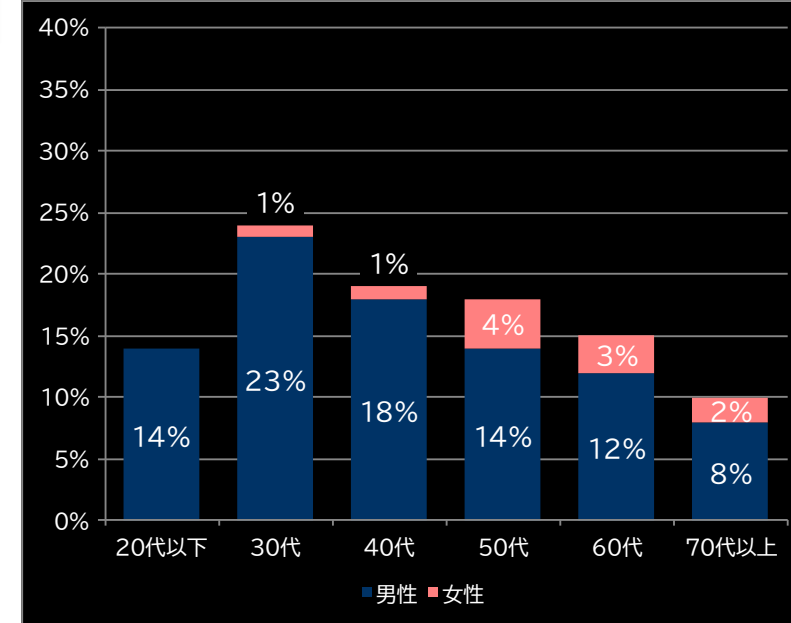

(客層データ)

平均勝敗値 +38,756 -7,749

平均遊技時間(1人)

38分

アウト 台平均(個)

20,235 (+11,455)

玉単価

2.21円 (+0.12)

玉粗利

0.29円 (-0.05)

粗利 台平均

5,919円 (+2,952)

勝率

19.4% (+1.5)

(客層データ)

平均勝敗値 +24,260 -6,769

L 虚構推理 (ディ・ライト)

真打 吉宗 (大都技研)

平均遊技時間(1人)

102分

アウト 台平均(枚)

19,657 (+12,114)

玉単価

3.31円 (+0.46)