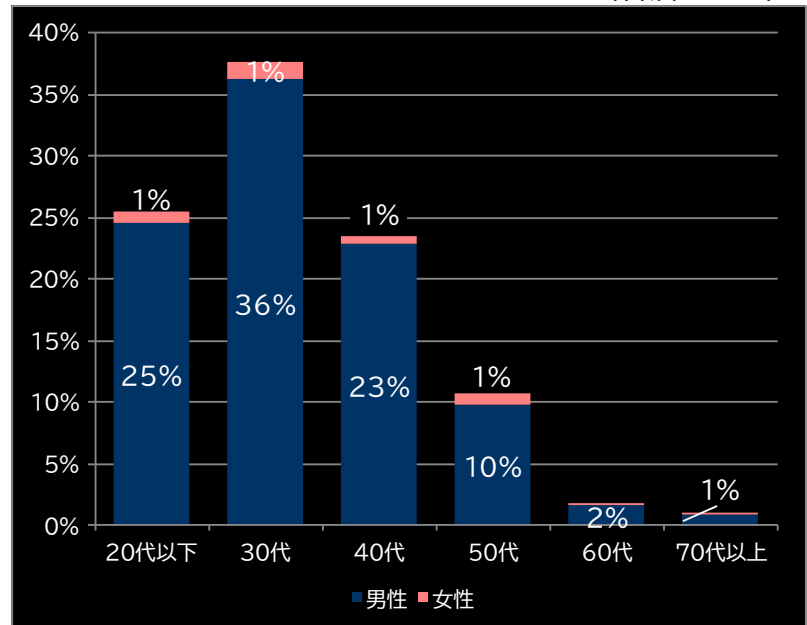

平均遊技時間(1人)
97分

アウト 台平均(枚)
18,127 (+10,584)

玉単価
3.49円 (+0.64)

玉粗利
0.73円 (+0.37)

粗利 台平均
13,261円 (+10,517)

勝率
30.5% (+3.0)

平均勝敗値 +24,622 -14,622

Lアクダマドライブ (サンスリー)

(客層データ)

平均遊技時間(1人)
73分

アウト 台平均(枚)
17,156 (+9,613)

玉単価
4.48円 (+1.63)

玉粗利
0.77円 (+0.41)

粗利 台平均
13,134円 (+10,390)

勝率
31.2% (+3.7)

平均勝敗値 +24,729 -14,361

A-SLOT+ 異世界かるてっと BT (サミー)

(客層データ)

平均遊技時間(1人)
60分

アウト 台平均(枚)
16,590 (+9,047)

玉単価
2.33円 (-0.52)

玉粗利
0.35円 (-0.01)

粗利 台平均
5,749円 (+3,005)

勝率
37.1% (+9.6)