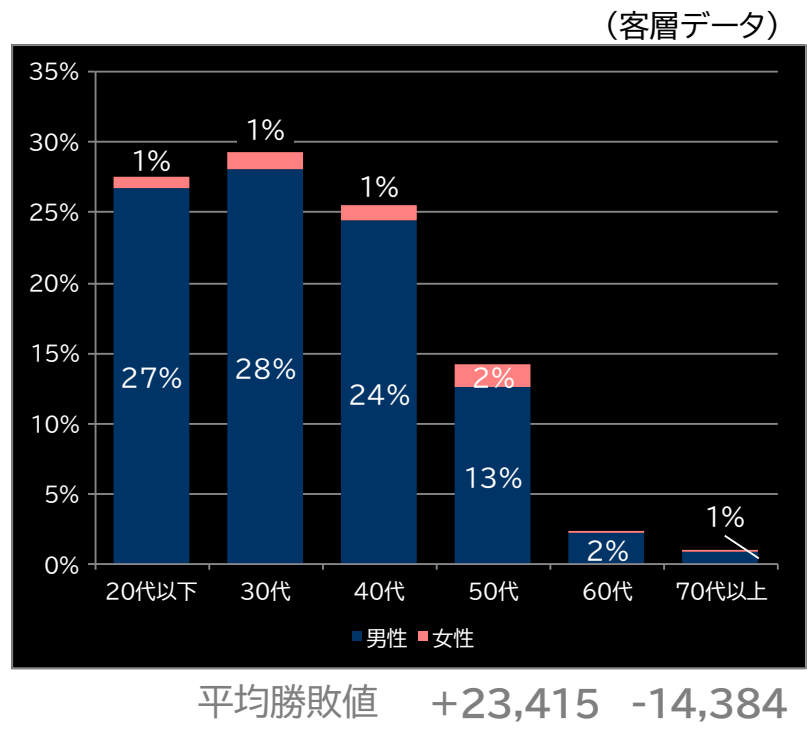

勝率

20.7% (+2.6)

(客層データ)

平均勝敗値 +28,230 -9,152

eリング 最恐領域 (オレンジ)

平均遊技時間(1人)

53分

アウト 台平均(個)

19.1% (+1.0)

(客層データ)

平均勝敗値 +35,155 -9,830

Lスマスロ ミリオンゴッド-神々の軌跡- (ミズホ)

平均遊技時間(1人)
113分

アウト 台平均(枚)
23,428 (+15,278)

コイン単価
4.17円 (+1.24)

コイン粗利
1.25円 (+0.85)

粗利 台平均
29,394円 (+26,138)

勝率
26.5% (-1.3)

Lパチスロ 機動戦士ガンダムユニコーン 覚醒DRIVE (ビスティ)

平均遊技時間(1人)
86分

アウト 台平均(枚)
15,711 (+7,561)

コイン単価
4.04円 (+1.11)

コイン粗利
0.70円 (+0.3)

粗利 台平均
10,938円 (+7,682)

勝率
32.1% (+4.3)

Lアニマルスロットドッチ (北電子)

平均遊技時間(1人)
59分

アウト 台平均(枚)
14,787 (+6,637)

コイン単価
3.24円 (+0.31)

コイン粗利
0.63円 (+0.23)

粗利 台平均
9,350円 (+6,094)

勝率
31.2% (+3.4)