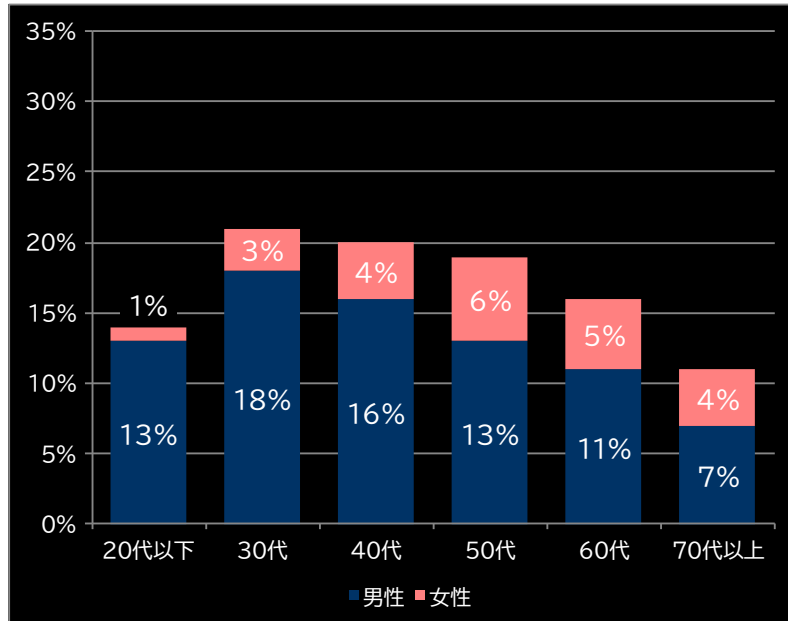

勝率

20.7% (+2.6)

(客層データ)

平均勝敗値 +28,230 -9,152

eリング 最恐領域 (オレンジ)

平均遊技時間(1人)

53分

アウト 台平均(個)

29,929 (+20,551)

玉単価

2.33円 (+0.25)

玉粗利

0.33円 (+0.01)

粗利 台平均

9,730円 (+6,712)

勝率

19.1% (+1.0)

(客層データ)

平均勝敗値 +35,155 -9,830

Lスマスロ ミリオンゴッド-神々の軌跡- (ミズホ)

平均遊技時間(1人)
113分

アウト 台平均(枚)
23,428 (+15,278)

コイン単価
4.17円 (+1.24)

コイン粗利
1.25円 (+0.85)