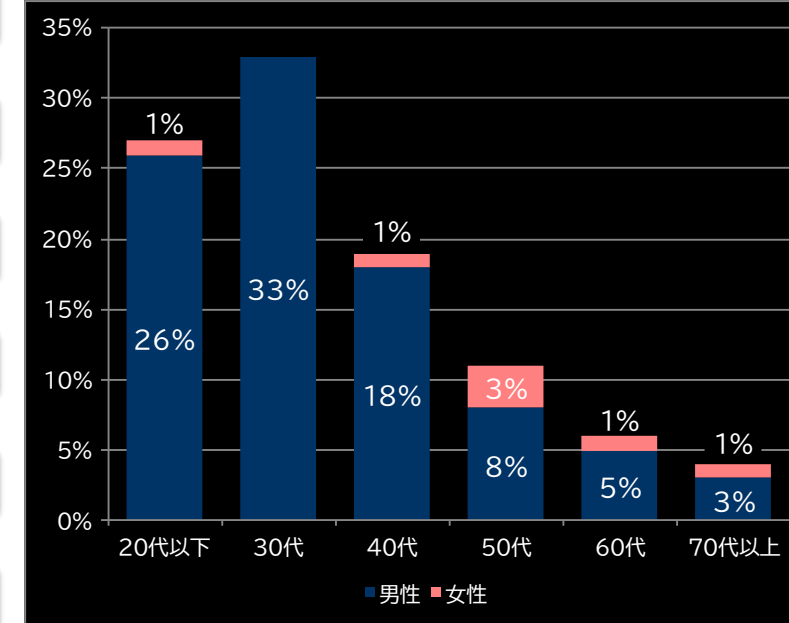

アウト 台平均(個)

34,127 (+24,749)

玉単価

2.33円 (+0.25)

玉粗利

0.39円 (+0.07)

粗利 台平均

13,397円 (+10,379)

勝率

20.7% (+2.6)

(客層データ)

平均勝敗値 +28,230 -9,152

eリング 最恐領域 (オレンジ)

平均遊技時間(1人)

53分

アウト 台平均(個)