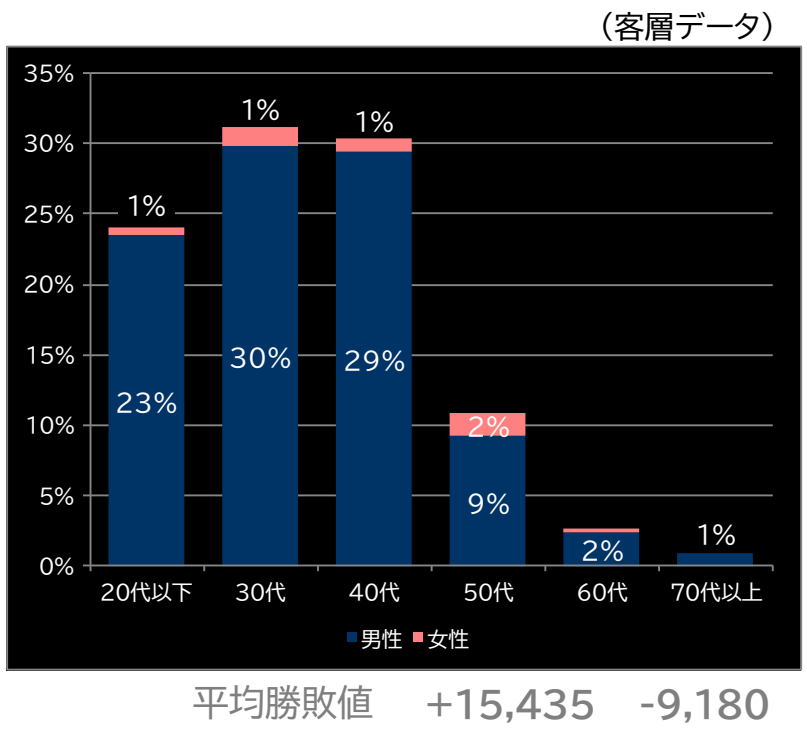

粗利 台平均
29,394円 (+26,138)

勝率
26.5% (-1.3)

Lパチスロ 機動戦士ガンダムユニコーン 覚醒DRIVE (ビスティ)

平均遊技時間(1人)
86分

アウト 台平均(枚)
15,711 (+7,561)

コイン単価
4.04円 (+1.11)

コイン粗利
0.70円 (+0.3)

粗利 台平均
10,938円 (+7,682)

勝率
32.1% (+4.3)

Lアニマルスロットドッチ (北電子)

平均遊技時間(1人)
59分

アウト 台平均(枚)
14,787 (+6,637)

コイン単価
3.24円 (+0.31)

コイン粗利
0.63円 (+0.23)

粗利 台平均
9,350円 (+6,094)

勝率
31.2% (+3.4)

<本データについて>

- 全項目の()内は、該当機と全国平均との差値
青なら全国平均よりプラス 赤なら全国平均よりマイナス
- 平均勝敗値は、遊技者の平均勝ち額と負け額
- 集計データは導入日から7日間
- パチンコは4円 パチスロは20円のデータで集計
- 客層データ0.5%未満の数値は非表示

【本レポートに関するお問い合わせ】

株式会社エムズ

M's Marketing エムズマーケティング
東京都台東区東上野1-26-2 オーラムビル2F
電話:03-5846-8123 FAX:03-5846-8914
メールアドレス:contact@ms-sakura.co.jp