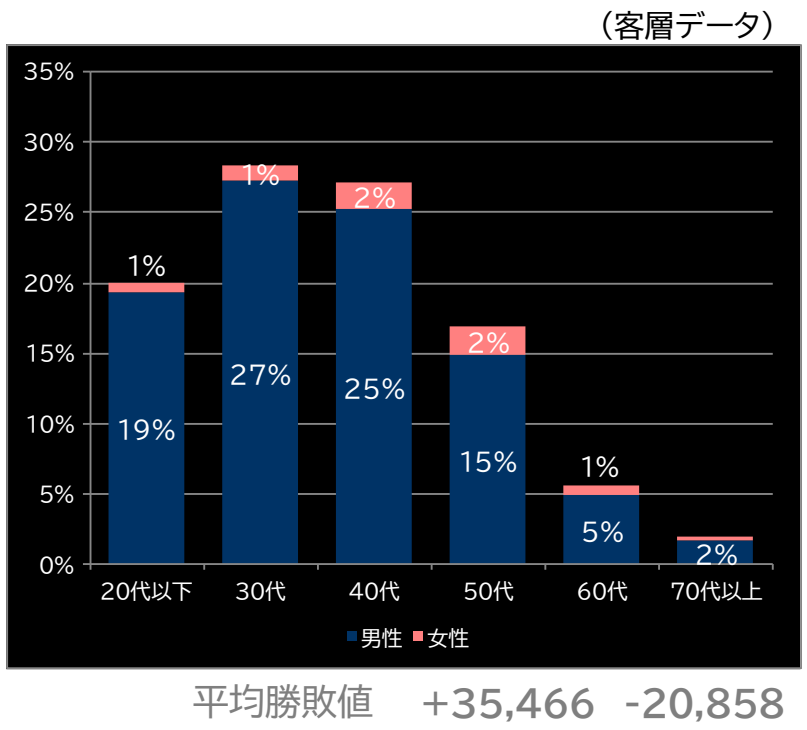

勝率

20.7% (+2.6)

(客層データ)

平均勝敗値 +28,230 -9,152

eリング 最恐領域 (オレンジ)

平均遊技時間(1人)

53分

アウト 台平均(個)

29,929 (+20,551)

玉単価

2.33円 (+0.25)

玉粗利

0.33円 (+0.01)

粗利 台平均

9,730円 (+6,712)

勝率

19.1% (+1.0)

(客層データ)

平均勝敗値 +35,155 -9,830

Lスマスロ ミリオンゴッド-神々の軌跡- (ミズホ)

平均遊技時間(1人)
113分

アウト 台平均(枚)
23,428 (+15,278)

コイン単価
4.17円 (+1.24)

コイン粗利
1.25円 (+0.85)

粗利 台平均
29,394円 (+26,138)

勝率
26.5% (-1.3)

Lパチスロ 機動戦士ガンダムユニコーン 覚醒DRIVE (ビスティ)

平均遊技時間(1人)
86分

アウト 台平均(枚)
15,711 (+7,561)

コイン単価
4.04円 (+1.11)

コイン粗利
0.70円 (+0.3)

粗利 台平均
10,938円 (+7,682)