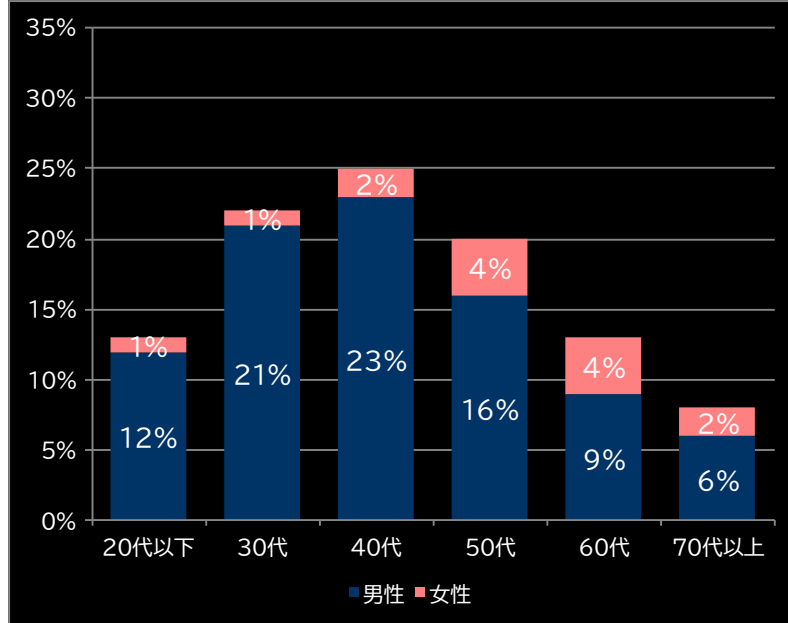

新台データ速報

PACHINKO & SLOT

【全国版】

—2026年4月20日～4月26日—
導入から7日間の遊技客動向

2026.04.27

本データの無断コピー・無断転載・SNS等への情報発信はご遠慮ください。

eフィーバーキン肉マン (SANKYO)

平均遊技時間(1人)

56分

アウト 台平均(個)

36,180 (+26,802)

玉単価

2.31円 (+0.23)

玉粗利

0.41円 (+0.09)

粗利 台平均

14,966円 (+11,948)

勝率

17.8% (-0.3)

(客層データ)

平均勝敗値 +40,475 -10,954

e86-エイティシックス- (アムテックス)

平均遊技時間(1人)

53分

勝率

20.7% (+2.6)

(客層データ)

平均勝敗値 +28,230 -9,152

eリング 最恐領域 (オレンジ)

平均遊技時間(1人)

53分

アウト 台平均(個)