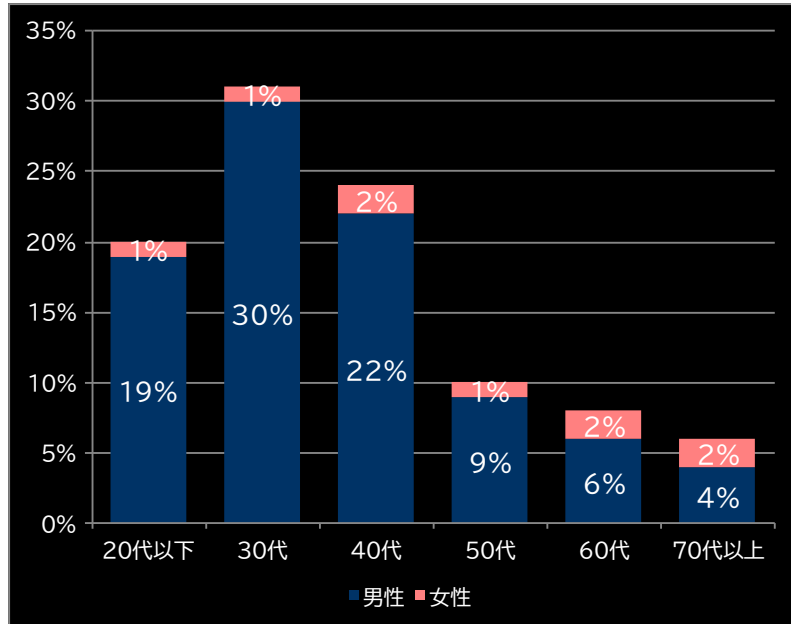

## PACHINKO & SLOT

【全国版】

—2026年5月7日～5月13日—  
導入から7日間の遊技客動向

2026.05.14

本データの無断コピー・無断転載・SNS等への情報発信はご遠慮ください。

e ライザのアトリエ 常闇の女王と秘密の隠れ家 (京楽産業.)

平均遊技時間(1人)

42分

アウト 台平均(個)

23,941 (+15,032)

玉単価

2.27円 (+0.19)

玉粗利

0.47円 (+0.15)

粗利 台平均

11,333円 (+8,446)

勝率

17.5% (-0.5)

(客層データ)

平均勝敗値 +28,778 -7,982

eまわるん超ワープ ギンギラパラダイス VIVA FESTA (サンスリー)

平均遊技時間(1人)

41分

アウト 台平均(個)