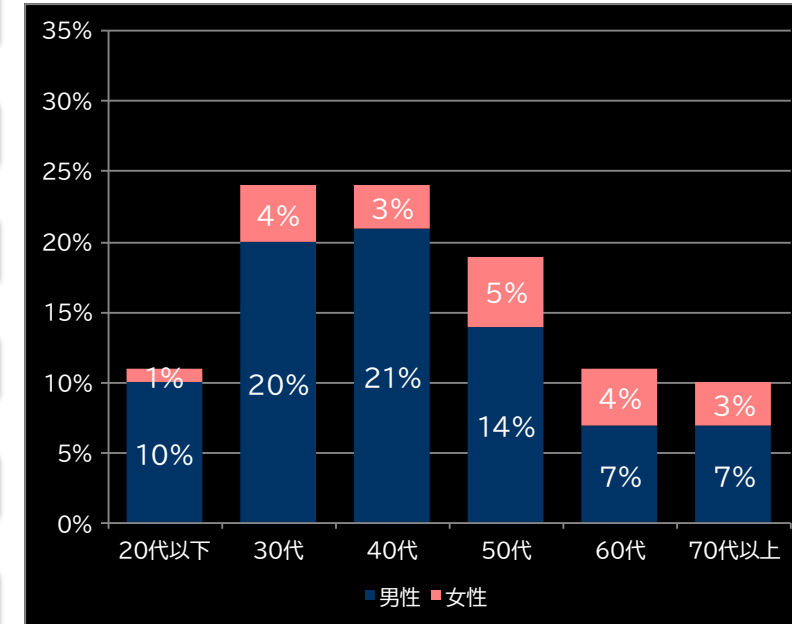

勝率

17.5% (-0.5)

(客層データ)

平均勝敗値 +28,778 -7,982

eまわるん超ワープ ギンギラパラダイス VIVA FESTA (サンスリー)

平均遊技時間(1人)

41分

アウト 台平均(個)

22,955 (+14,046)

玉単価

2.09円 (+0.01)

玉粗利

0.15円 (-0.17)

粗利 台平均

3,457円 (+570)

勝率

21.3% (+3.3)

(客層データ)

平均勝敗値 +27,159 -7,676

<本データについて>

- 全項目の()内は、該当機と全国平均との差値  
青なら全国平均よりプラス 赤なら全国平均よりマイナス
- 平均勝敗値は、遊技者の平均勝ち額と負け額
- 集計データは導入日から7日間
- パチンコは4円のデータで集計
- 客層データ0.5%未満の数値は非表示

【本レポートに関するお問い合わせ】

株式会社エムズ