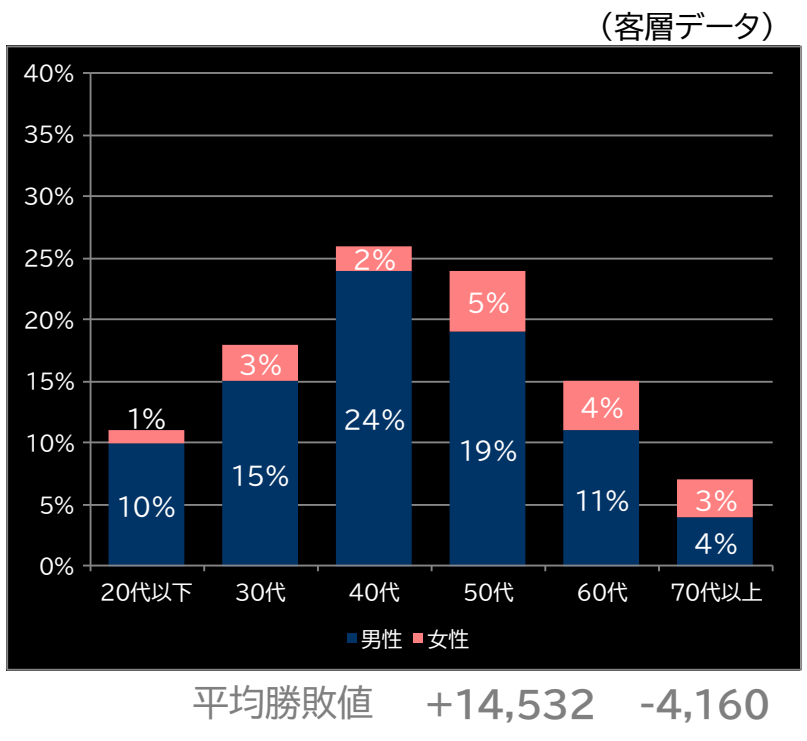

デカスタP戦国無双 100ver. (ニューギン)

平均遊技時間(1人)  
28分

アウト 台平均(個)  
18,912 (+10,259)

玉単価  
1.85円 (-0.23)

玉粗利  
0.55円 (+0.25)

粗利 台平均  
10,402円 (+7,781)

勝率  
19.0% (+0.9)

Pクイーンズブレイド奈落 ナナエル79Ver. (高尾)

平均遊技時間(1人)  
23分

アウト 台平均(個)  
14,308 (+5,655)

玉単価  
2.03円 (-0.05)

玉粗利  
0.58円 (+0.28)

粗利 台平均  
8,228円 (+5,607)

勝率  
17.5% (-0.6)

Lタクトオーパス デスティニー (アムテックス)

平均遊技時間(1人)  
85分

アウト 台平均(枚)  
17,858 (+10,300)

コイン単価  
3.06円 (+0.12)

コイン粗利  
0.60円 (+0.22)

粗利 台平均  
10,794円 (+7,900)

勝率  
30.1% (+2.5)