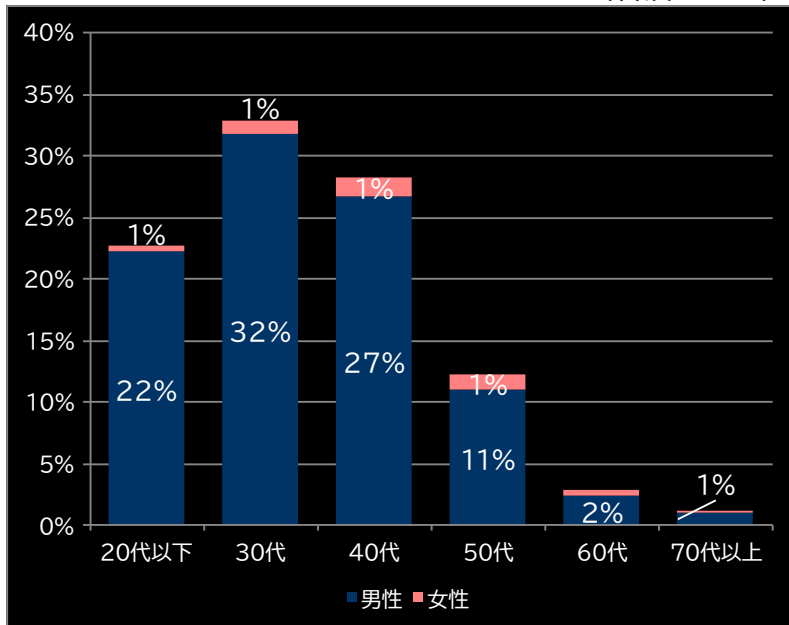

### Lスマスロ バイオハザードRE:3 (エンターライズ)

平均遊技時間(1人)

110分

アウト 台平均(枚)

17,419 (+9,861)

コイン単価

3.52円 (+0.58)

コイン粗利

0.79円 (+0.41)

粗利 台平均

13,678円 (+10,784)

勝率

31.0% (+3.4)

(客層データ)

平均勝敗値 +27,873 -17,080

平均遊技時間(1人)

103分

アウト 台平均(枚)

17,412 (+9,854)

コイン単価

3.63円 (+0.69)

コイン粗利

0.63円 (+0.25)

粗利 台平均

10,992円 (+8,098)

勝率

28.8% (+1.2)

(客層データ)

平均勝敗値 +30,380 -15,927