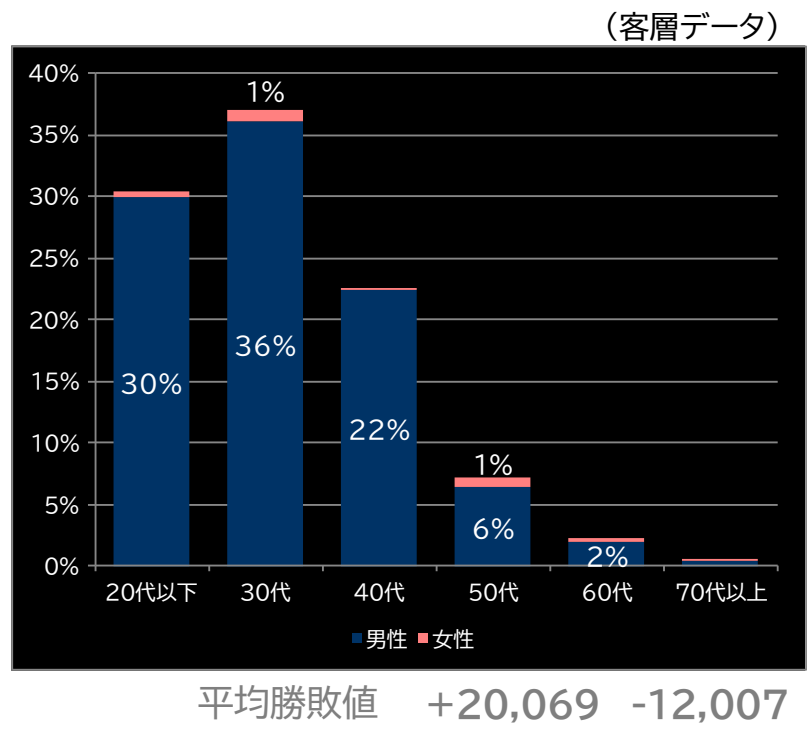

デカスタP戦国無双 100ver. (ニューギン)

平均遊技時間(1人)  
28分

アウト 台平均(個)  
18,912 (+10,259)

玉単価  
1.85円 (-0.23)

玉粗利  
0.55円 (+0.25)

粗利 台平均  
10,402円 (+7,781)

勝率  
19.0% (+0.9)

Pクイーンズブレイド奈落 ナナエル79Ver. (高尾)

平均遊技時間(1人)  
23分

アウト 台平均(個)  
14,308 (+5,655)

玉単価  
2.03円 (-0.05)

玉粗利  
0.58円 (+0.28)

粗利 台平均  
8,228円 (+5,607)

勝率  
17.5% (-0.6)

Lタクトオーパス デスティニー (アムテックス)

平均遊技時間(1人)  
85分

アウト 台平均(枚)  
17,858 (+10,300)

コイン単価  
3.06円 (+0.12)

コイン粗利  
0.60円 (+0.22)

粗利 台平均  
10,794円 (+7,900)

勝率  
30.1% (+2.5)