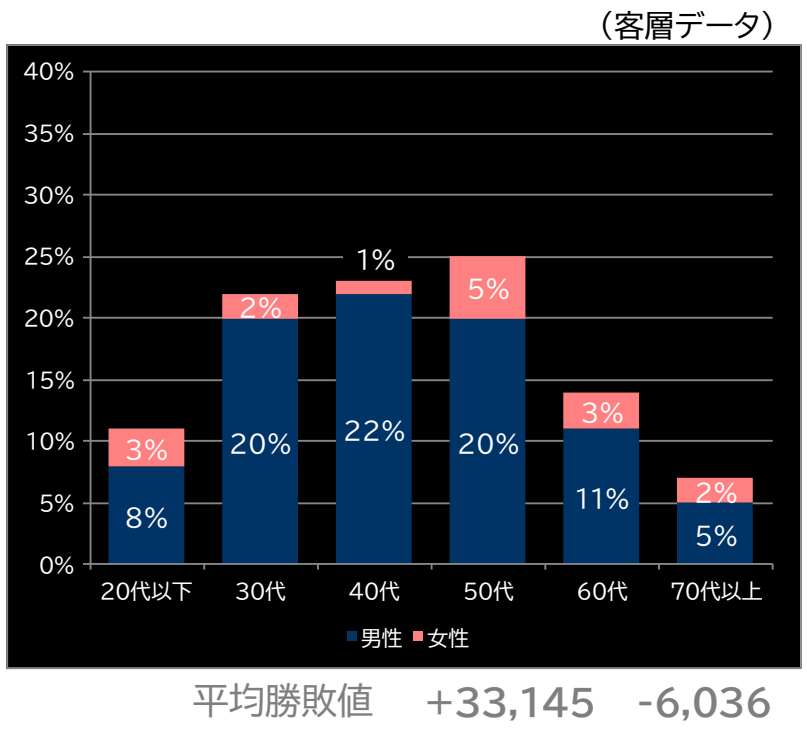

粗利 台平均  
13,664円 (+11,043)

勝率  
15.0% (-3.1)

PフィーバークィーンII YS (SANKYO)

平均遊技時間(1人)  
37分

アウト 台平均(個)  
20,911 (+12,258)

玉単価  
1.26円 (-0.82)

玉粗利  
0.22円 (-0.08)

粗利 台平均  
4,591円 (+1,970)

勝率  
29.4% (+11.3)

eルパン三世VSキャッツ・アイ 157ver. 極限突破ブッタ斬り7500 (アムテックス)

平均遊技時間(1人)  
30分

アウト 台平均(個)  
20,696 (+12,043)

玉単価  
2.27円 (+0.19)

玉粗利  
0.05円 (-0.25)

粗利 台平均  
1,050円 (-1,571)

勝率  
15.0% (-3.1)

デカスタP戦国無双 100ver. (ニューギン)

平均遊技時間(1人)  
28分

アウト 台平均(個)  
18,912 (+10,259)

玉単価  
1.85円 (-0.23)

玉粗利  
0.55円 (+0.25)

粗利 台平均  
10,402円 (+7,781)

勝率  
19.0% (+0.9)

Pクイーンズブレイド奈落 ナナエル79Ver. (高尾)

平均遊技時間(1人)  
23分

アウト 台平均(個)  
14,308 (+5,655)

玉単価  
2.03円 (-0.05)

玉粗利  
0.58円 (+0.28)

粗利 台平均  
8,228円 (+5,607)

勝率  
17.5% (-0.6)

Lタクトオーパス デスティニー (アムテックス)

平均遊技時間(1人)  
85分