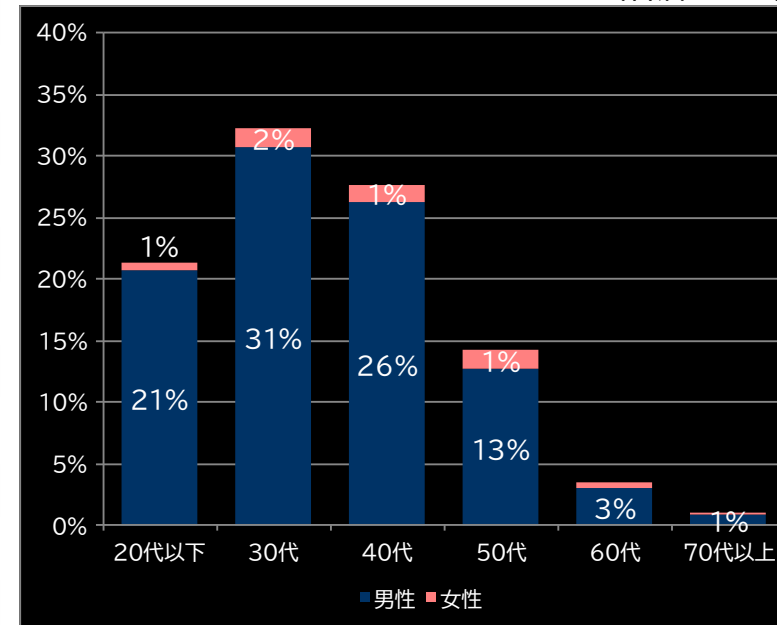

0.79円 (+0.41)

粗利 台平均

13,678円 (+10,784)

勝率

31.0% (+3.4)

(客層データ)

平均勝敗値 +27,873 -17,080

平均遊技時間(1人)

103分

アウト 台平均(枚)

17,412 (+9,854)

コイン単価

3.63円 (+0.69)

コイン粗利

0.63円 (+0.25)

粗利 台平均

10,992円 (+8,098)

勝率

28.8% (+1.2)

(客層データ)

平均勝敗値 +30,380 -15,927

### Lスマスロ ビッグドリーム THE GOLDEN PUSHER (サミー)

平均遊技時間(1人)

85分

アウト 台平均(枚)

16,212 (+8,654)

コイン単価

5.46円 (+2.52)

コイン粗利