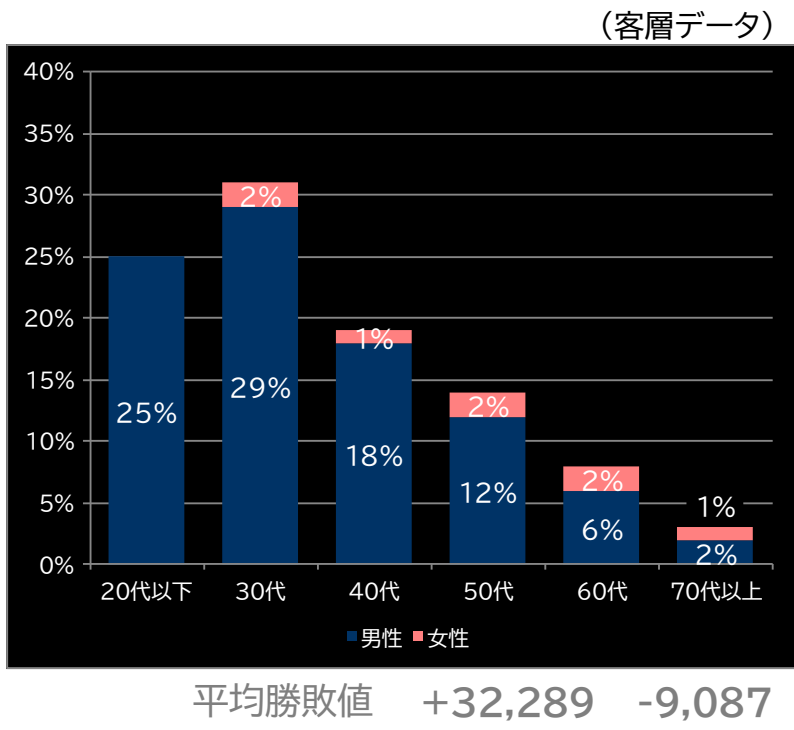

## PACHINKO & SLOT

【全国版】

—2026年5月11日～5月17日—  
導入から7日間の遊技客動向

2026.05.18

本データの無断コピー・無断転載・SNS等への情報発信はご遠慮ください。

eひきこまり吸血姫の悶々 FHV (藤商事)

平均遊技時間(1人)  
54分

アウト 台平均(個)  
31,566 (+22,913)

玉単価  
2.19円 (+0.11)

玉粗利  
0.32円 (+0.02)

粗利 台平均  
10,169円 (+7,548)

勝率  
18.9% (+0.8)

eカケグレイ 7500ver (ディ・ライト)

平均遊技時間(1人)  
44分

アウト 台平均(個)  
29,474 (+20,821)

玉単価  
2.49円 (+0.41)

玉粗利  
0.41円 (+0.11)

粗利 台平均  
12,192円 (+9,571)

勝率  
14.4% (-3.7)

e バイオハザード6 APN (七匠)

平均遊技時間(1人)  
42分

アウト 台平均(個)  
27,921 (+19,268)

玉単価  
2.42円 (+0.34)

玉粗利  
0.49円 (+0.19)