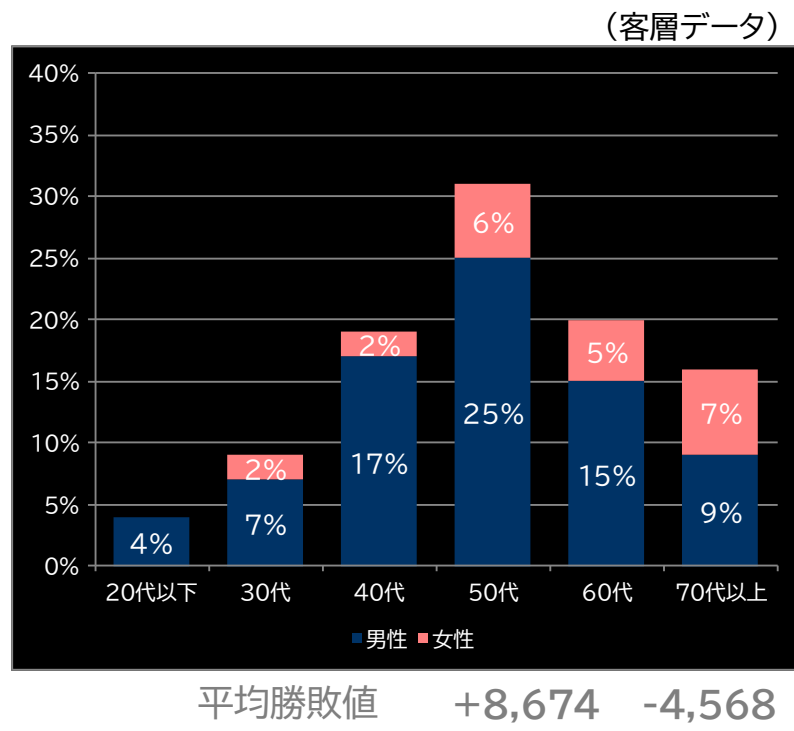

玉粗利  
0.41円 (+0.11)

粗利 台平均  
12,192円 (+9,571)

勝率  
14.4% (-3.7)

e バイオハザード6 APN (七匠)

平均遊技時間(1人)  
42分

アウト 台平均(個)  
27,921 (+19,268)

玉単価  
2.42円 (+0.34)

玉粗利  
0.49円 (+0.19)

粗利 台平均  
13,664円 (+11,043)

勝率  
15.0% (-3.1)

PフィーバークィーンII YS (SANKYO)

平均遊技時間(1人)  
37分

アウト 台平均(個)  
20,911 (+12,258)

玉単価  
1.26円 (-0.82)

玉粗利  
0.22円 (-0.08)

粗利 台平均  
4,591円 (+1,970)

勝率  
29.4% (+11.3)

eルパン三世VSキャッツ・アイ 157ver. 極限突破ブッタ斬り7500 (アムテックス)

平均遊技時間(1人)  
30分

アウト 台平均(個)  
20,696 (+12,043)

玉単価  
2.27円 (+0.19)

玉粗利  
0.05円 (-0.25)

粗利 台平均  
1,050円 (-1,571)

勝率  
15.0% (-3.1)

デカスタP戦国無双 100ver. (ニューギン)

平均遊技時間(1人)  
28分

アウト 台平均(個)  
18,912 (+10,259)

玉単価  
1.85円 (-0.23)

玉粗利  
0.55円 (+0.25)

粗利 台平均  
10,402円 (+7,781)

勝率  
19.0% (+0.9)

Pクイーンズブレイド奈落 ナナエル79Ver. (高尾)