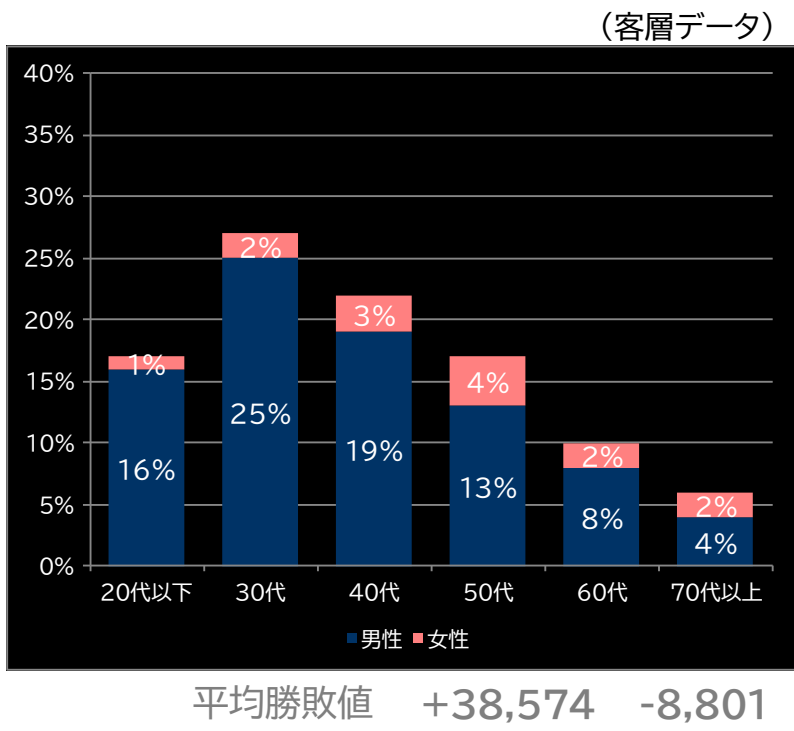

玉単価  
2.19円 (+0.11)

玉粗利  
0.32円 (+0.02)

粗利 台平均  
10,169円 (+7,548)

勝率  
18.9% (+0.8)

eカケグレイ 7500ver (ディ・ライト)

平均遊技時間(1人)  
44分

アウト 台平均(個)  
29,474 (+20,821)

玉単価  
2.49円 (+0.41)

玉粗利  
0.41円 (+0.11)

粗利 台平均  
12,192円 (+9,571)

勝率  
14.4% (-3.7)

e バイオハザード6 APN (七匠)

平均遊技時間(1人)  
42分

アウト 台平均(個)  
27,921 (+19,268)

玉単価  
2.42円 (+0.34)

玉粗利  
0.49円 (+0.19)

粗利 台平均  
13,664円 (+11,043)

勝率  
15.0% (-3.1)

PフィーバークィーンII YS (SANKYO)

平均遊技時間(1人)  
37分

アウト 台平均(個)  
20,911 (+12,258)

玉単価  
1.26円 (-0.82)

玉粗利  
0.22円 (-0.08)

粗利 台平均  
4,591円 (+1,970)