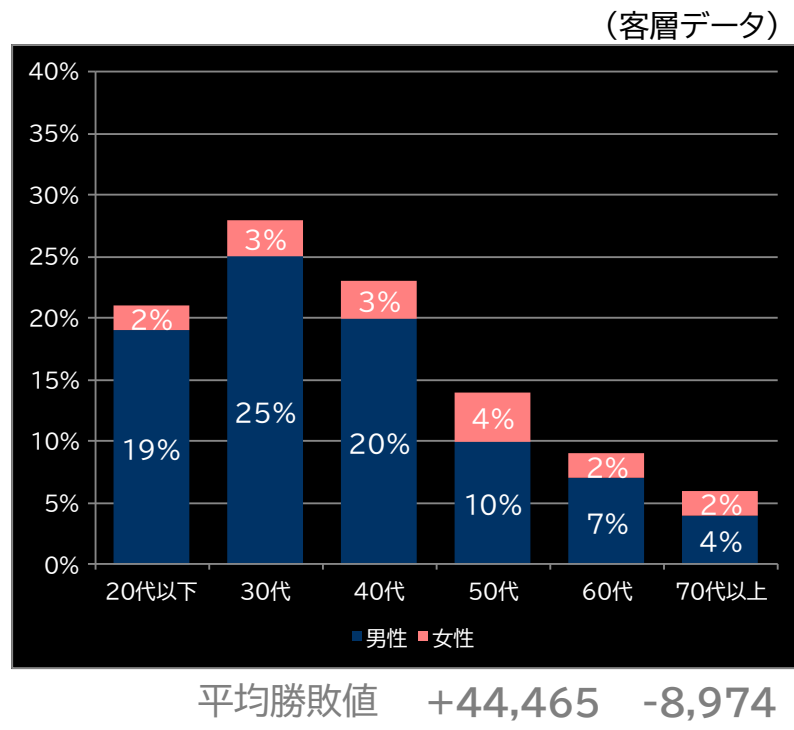

## PACHINKO & SLOT

【全国版】

—2026年5月11日～5月17日—  
導入から7日間の遊技客動向

2026.05.18

本データの無断コピー・無断転載・SNS等への情報発信はご遠慮ください。

eひきこまり吸血姫の悶々 FHV (藤商事)

平均遊技時間(1人)  
54分

アウト 台平均(個)  
31,566 (+22,913)

玉単価  
2.19円 (+0.11)

玉粗利  
0.32円 (+0.02)

粗利 台平均  
10,169円 (+7,548)

勝率  
18.9% (+0.8)

eカケグレイ 7500ver (ディ・ライト)

平均遊技時間(1人)  
44分

アウト 台平均(個)  
29,474 (+20,821)

玉単価  
2.49円 (+0.41)

玉粗利  
0.41円 (+0.11)

粗利 台平均  
12,192円 (+9,571)

勝率  
14.4% (-3.7)

e バイオハザード6 APN (七匠)

平均遊技時間(1人)  
42分

アウト 台平均(個)  
27,921 (+19,268)

玉単価  
2.42円 (+0.34)

玉粗利  
0.49円 (+0.19)

粗利 台平均  
13,664円 (+11,043)

勝率  
15.0% (-3.1)

PフィーバークィーンII YS (SANKYO)

平均遊技時間(1人)  
37分

アウト 台平均(個)  
20,911 (+12,258)

玉単価  
1.26円 (-0.82)

玉粗利  
0.22円 (-0.08)

粗利 台平均  
4,591円 (+1,970)