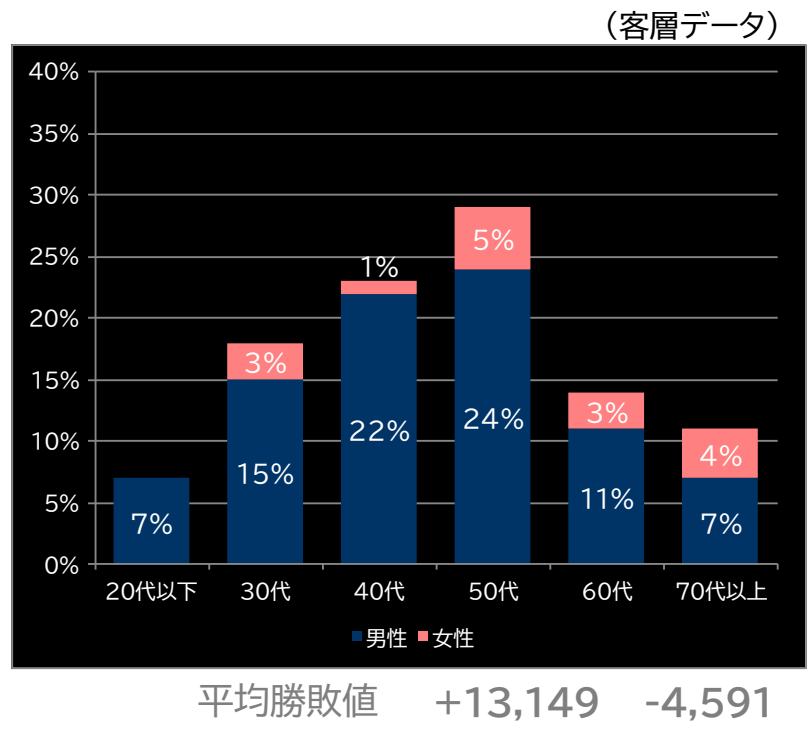

デカスタP戦国無双 100ver. (ニューギン)

平均遊技時間(1人)  
28分

アウト 台平均(個)  
18,912 (+10,259)

玉単価  
1.85円 (-0.23)

玉粗利  
0.55円 (+0.25)

粗利 台平均  
10,402円 (+7,781)

勝率  
19.0% (+0.9)

Pクイーンズブレイド奈落 ナナエル79Ver. (高尾)

平均遊技時間(1人)  
23分

アウト 台平均(個)  
14,308 (+5,655)

玉単価  
2.03円 (-0.05)

玉粗利  
0.58円 (+0.28)

粗利 台平均  
8,228円 (+5,607)

勝率  
17.5% (-0.6)

Lタクトオーパス デスティニー (アムテックス)

平均遊技時間(1人)  
85分

アウト 台平均(枚)  
17,858 (+10,300)

コイン単価  
3.06円 (+0.12)

コイン粗利  
0.60円 (+0.22)

粗利 台平均  
10,794円 (+7,900)

勝率  
30.1% (+2.5)