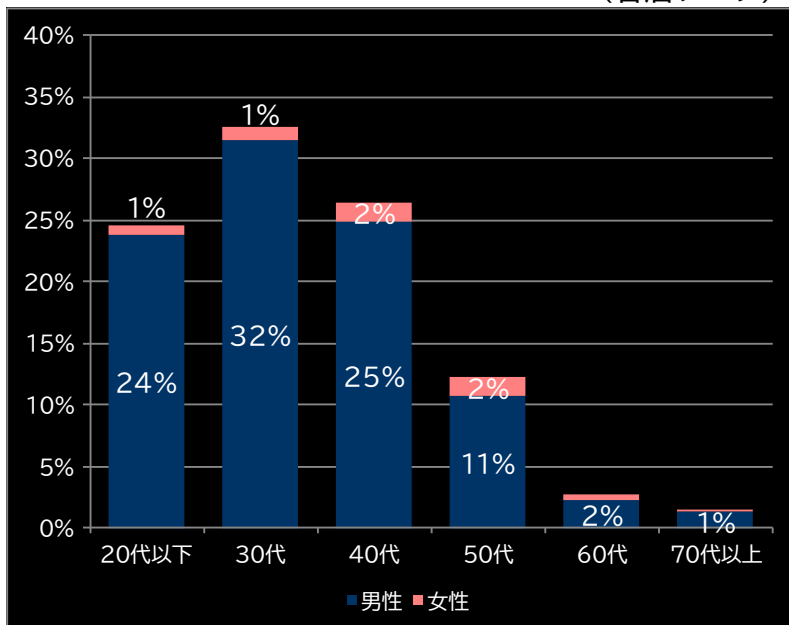

### Lスマスロ ビッグドリーム THE GOLDEN PUSHER (サミー)

平均遊技時間(1人)

85分

アウト 台平均(枚)

16,212 (+8,654)

コイン単価

5.46円 (+2.52)

コイン粗利

0.96円 (+0.58)

粗利 台平均

15,556円 (+12,662)

勝率

25.3% (-2.3)

(客層データ)

平均勝敗値 +46,748 -20,047

#### <本データについて>

- 全項目の()内は、該当機と全国平均との差値  
青なら全国平均よりプラス 赤なら全国平均よりマイナス
- 平均勝敗値は、遊技者の平均勝ち額と負け額
- 集計データは導入日から7日間
- パチンコは4円 パチスロは20円のデータで集計
- 客層データ0.5%未満の数値は非表示

【本レポートに関するお問い合わせ】

株式会社エムズ

M's Marketing エムズマーケティング