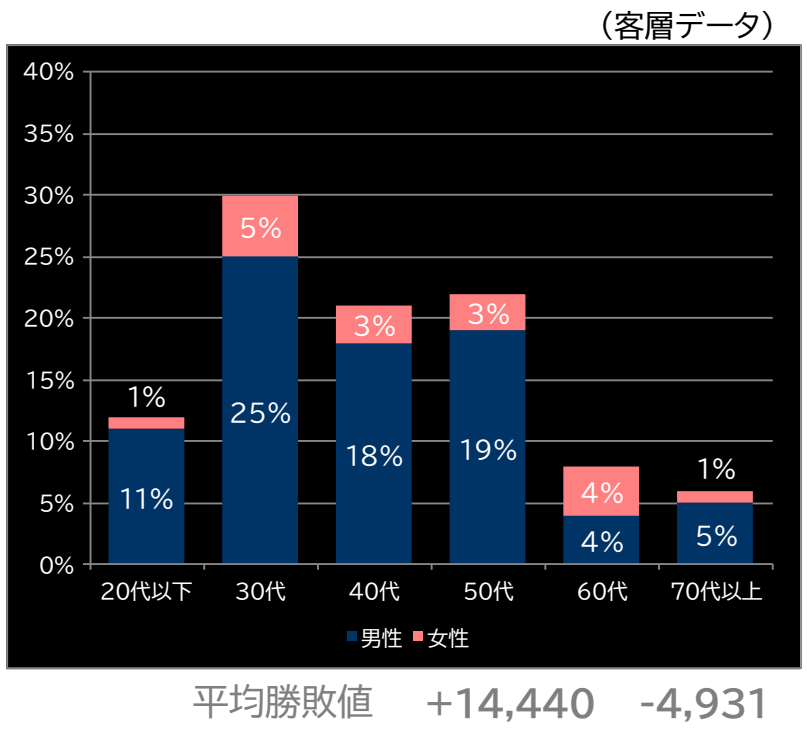

## PACHINKO & SLOT

【全国版】

—2026年5月25日～5月31日—  
導入から7日間の遊技客動向

2026.06.01

本データの無断コピー・無断転載・SNS等への情報発信はご遠慮ください。

**P 犬夜叉3.0 大入り 甘SPEC (ディ・ライト)**

平均遊技時間(1人)  
28分

アウト 台平均(個)  
19,445 (+10,895)

玉単価  
2.09円 (±0)

玉粗利  
0.39円 (+0.07)

粗利 台平均  
7,582円 (+4,863)

勝率  
21.1% (+3.1)

**LBスロットGALFY (オーイズミ・アミュージオ)**

平均遊技時間(1人)  
49分

アウト 台平均(枚)  
13,273 (+5,817)

コイン単価  
2.28円 (-0.65)

コイン粗利  
0.67円 (+0.29)

粗利 台平均  
8,870円 (+6,050)

勝率  
32.8% (+5.3)

<本データについて>

- 全項目の()内は、該当機と全国平均との差値  
青なら全国平均よりプラス 赤なら全国平均よりマイナス
- 平均勝敗値は、遊技者の平均勝ち額と負け額
- 集計データは導入日から7日間
- パチンコは4円 パチスロは20円のデータで集計
- 客層データ0.5%未満の数値は非表示