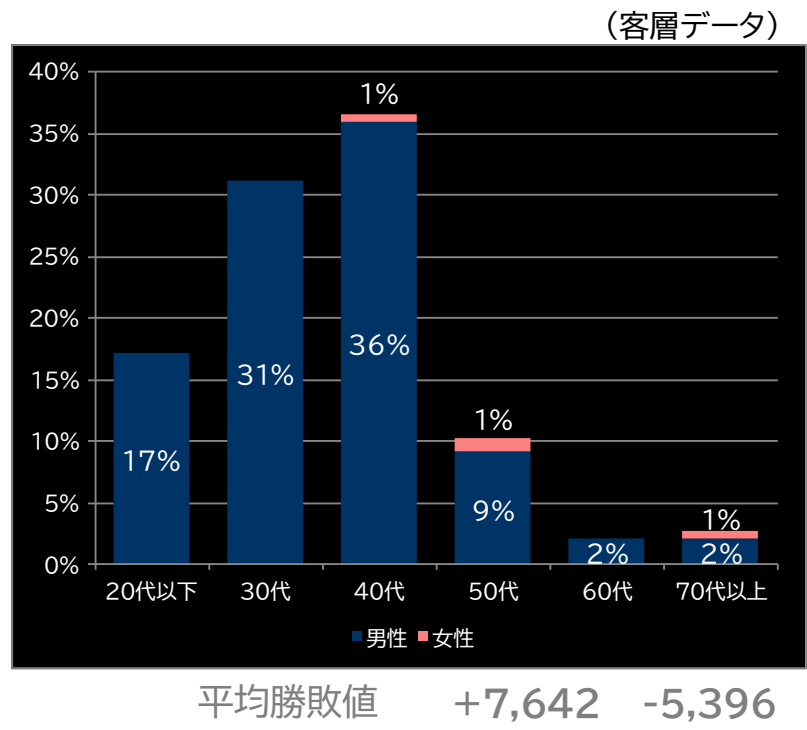

## PACHINKO & SLOT

【全国版】

—2026年5月25日～5月31日—  
導入から7日間の遊技客動向

2026.06.01

本データの無断コピー・無断転載・SNS等への情報発信はご遠慮ください。

**P 犬夜叉3.0 大入り 甘SPEC (ディ・ライト)**

平均遊技時間(1人)  
28分

アウト 台平均(個)  
19,445 (+10,895)

玉単価  
2.09円 (±0)

玉粗利  
0.39円 (+0.07)

粗利 台平均  
7,582円 (+4,863)

勝率  
21.1% (+3.1)

**LBスロットGALFY (オーイズミ・アミュージオ)**

平均遊技時間(1人)  
49分

アウト 台平均(枚)  
13,273 (+5,817)

コイン単価  
2.28円 (-0.65)

コイン粗利  
0.67円 (+0.29)

粗利 台平均  
8,870円 (+6,050)

勝率  
32.8% (+5.3)

<本データについて>

- 全項目の()内は、該当機と全国平均との差値  
青なら全国平均よりプラス 赤なら全国平均よりマイナス
- 平均勝敗値は、遊技者の平均勝ち額と負け額
- 集計データは導入日から7日間
- パチンコは4円 パチスロは20円のデータで集計
- 客層データ0.5%未満の数値は非表示