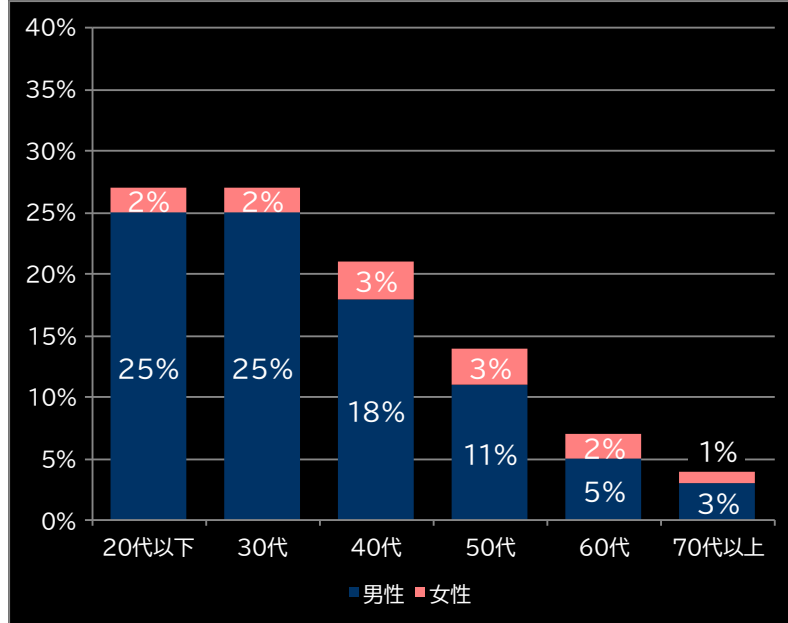

56分

アウト 台平均(個)

40,680 (+31,912)

玉単価

2.16円 (+0.10)

玉粗利

0.21円 (-0.11)

粗利 台平均

8,713円 (+5,864)

勝率

21.3% (+3.2)

(客層データ)

平均勝敗値 +34,794 -10,689

eソードアート・オンライン オルタナティブ ガンゲイル・オンライン (大都技研)

平均遊技時間(1人)

43分