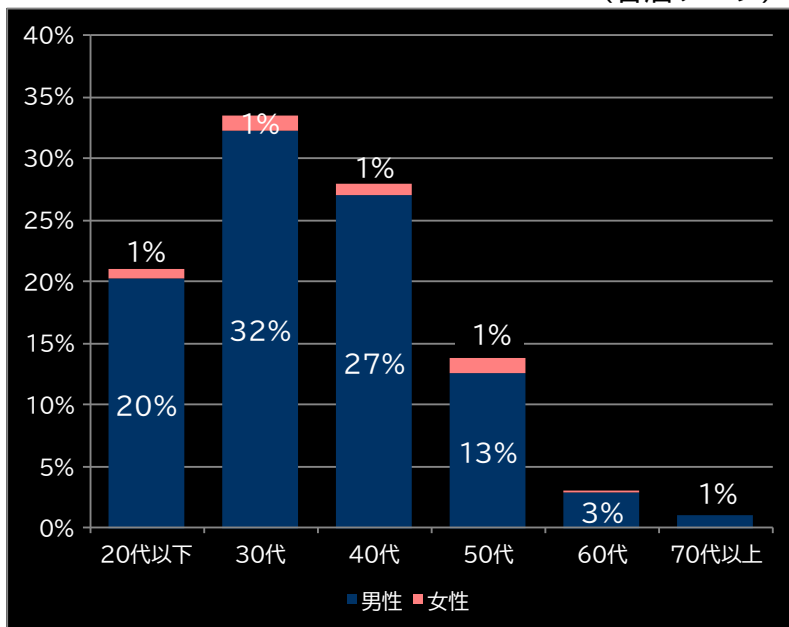

(客層データ)

平均勝敗値 +46,140 -21,767

Lスマスロ BIRDIE WING -Golf Girls' Story- (ユニバーサルブロス)

平均遊技時間(1人)

74分

アウト 台平均(枚)

13,171 (+5,621)

コイン単価

3.92円 (+0.98)

コイン粗利

0.66円 (+0.27)

粗利 台平均

8,701円 (+5,771)

勝率

32.0% (+4.5)

(客層データ)

平均勝敗値 +20,783 -12,559

<本データについて>

- 全項目の()内は、該当機と全国平均との差値
青なら全国平均よりプラス 赤なら全国平均よりマイナス
- 平均勝敗値は、遊技者の平均勝ち額と負け額
- 集計データは導入日から7日間
- パチンコは4円 パチスロは20円のデータで集計
- 客層データ0.5%未満の数値は非表示

【本レポートに関するお問い合わせ】

株式会社エムズ

M's Marketing エムズマーケティング
 東京都台東区東上野1-26-2 オーラムビル2F
 電話:03-5846-8123 FAX:03-5846-8914
 メールアドレス:contact@ms-sakura.co.jp