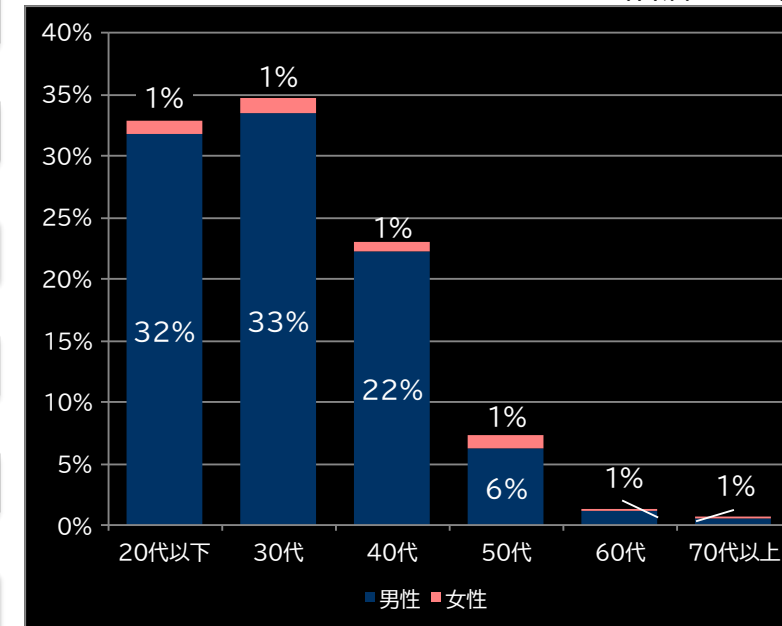

勝率

34.9% (+7.4)

(客層データ)

平均勝敗値 +32,623 -21,612

平均遊技時間(1人)

121分

アウト 台平均(枚)

21,377 (+13,827)

コイン単価

4.05円 (+1.11)

コイン粗利

0.82円 (+0.43)

粗利 台平均

17,598円 (+14,668)

勝率

26.1% (-1.4)

(客層データ)

平均勝敗値 +46,140 -21,767

Lスマスロ BIRDIE WING -Golf Girls' Story- (ユニバーサルブロス)

平均遊技時間(1人)

74分

アウト 台平均(枚)

13,171 (+5,621)

コイン単価