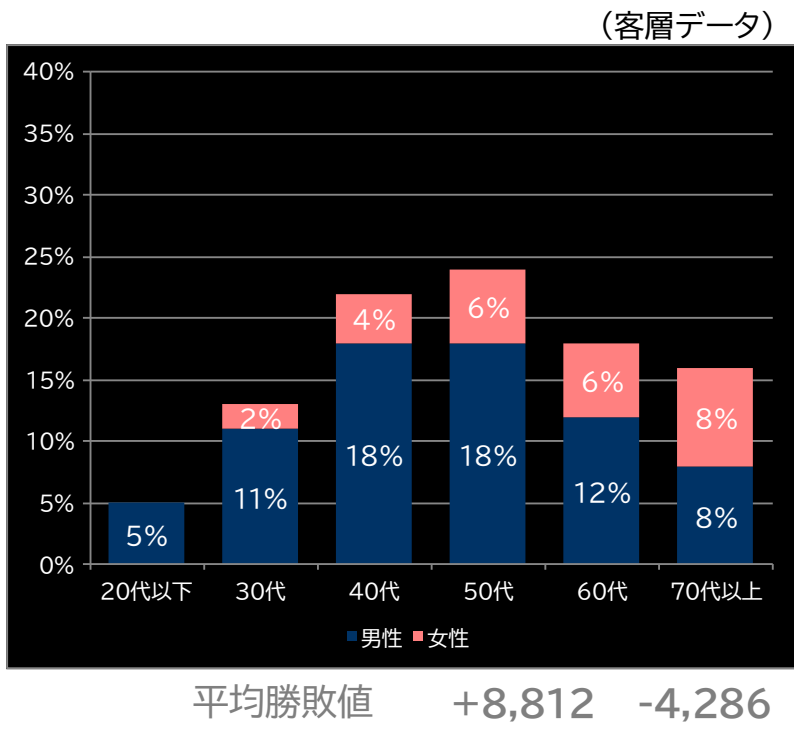

玉単価

2.36円 (+0.30)

玉粗利

0.48円 (+0.16)

粗利 台平均

10,313円 (+7,464)

勝率

17.0% (-1.1)

(客層データ)

平均勝敗値 +28,259 -7,471

PAスーパー海物語IN沖縄6 Withえなこ (三洋)

平均遊技時間(1人)
42分

アウト 台平均(個)
21,357 (+12,589)

玉単価
1.21円 (-0.85)

玉粗利
0.20円 (-0.12)

粗利 台平均
4,206円 (+1,357)

勝率
27.8% (+9.7)

e 化物語 鬼99ver. (サミー)

平均遊技時間(1人)
29分

アウト 台平均(個)
19,972 (+11,204)

玉単価
2.30円 (+0.24)

玉粗利
0.59円 (+0.27)

粗利 台平均
11,703円 (+8,854)

勝率
13.7% (-4.4)

遊moreLT PEガブレイブVVV (豊丸)

平均遊技時間(1人)
24分

アウト 台平均(個)
19,080 (+10,312)

玉単価
1.35円 (-0.71)

玉粗利
0.75円 (+0.43)

粗利 台平均
14,395円 (+11,546)

勝率
13.8% (-4.3)

e 学園黙示録ハイスchool・オブ・ザ・デッド3 (高尾)