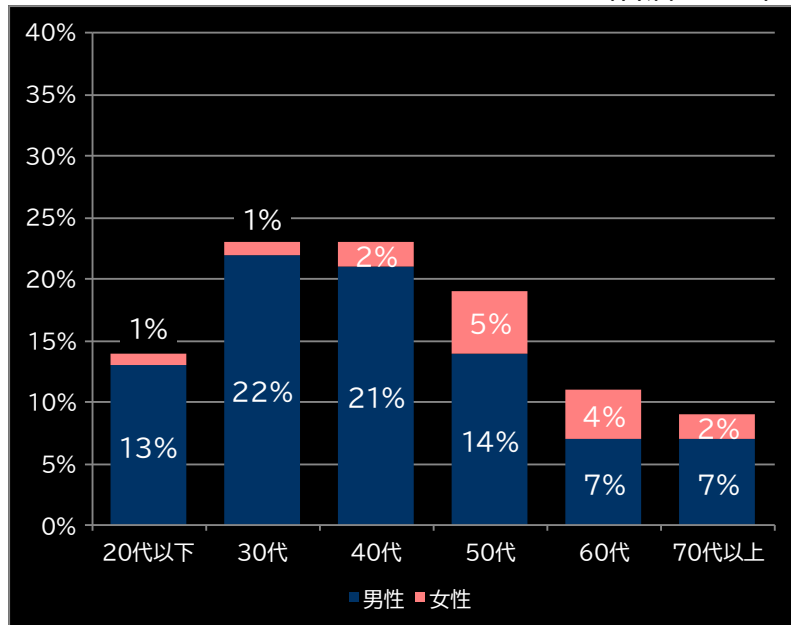

平均遊技時間(1人)
35分

アウト 台平均(個)
18,816 (+10,048)

玉単価
2.32円 (+0.26)

玉粗利
0.45円 (+0.13)

粗利 台平均
8,559円 (+5,710)

勝率
15.3% (-2.8)

e冥妃転生 (メーシー)

平均遊技時間(1人)

33分

アウト 台平均(個)

18,504 (+9,736)

玉単価

2.34円 (+0.28)

玉粗利

0.21円 (-0.11)

粗利 台平均

3,827円 (+978)

勝率

17.0% (-1.1)

(客層データ)

平均勝敗値 +28,461 -6,377

PA花の慶次~傾奇一転 87ver. (ニューギン)

平均遊技時間(1人)

38分