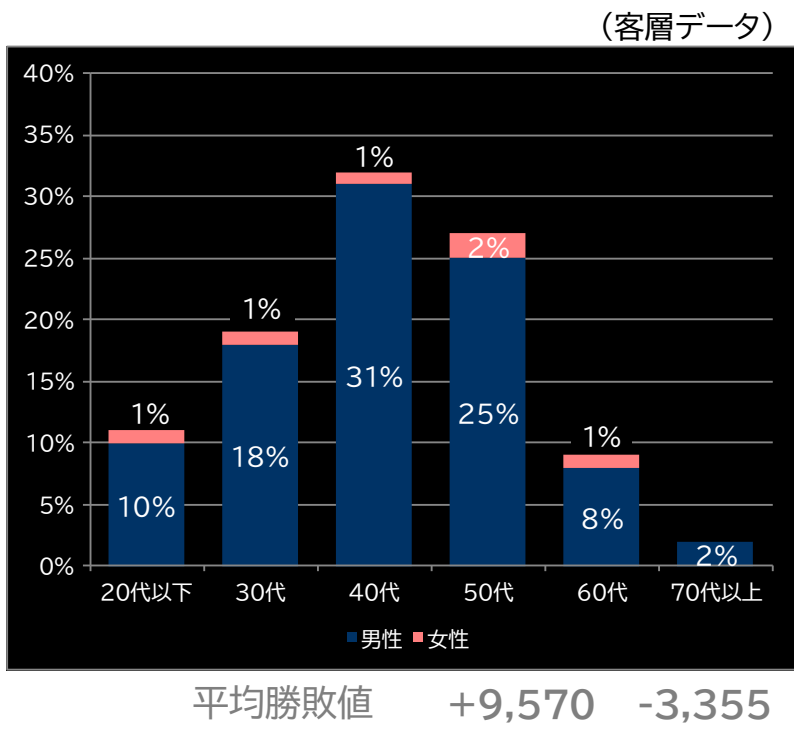

勝率
27.8% (+9.7)

e 化物語 鬼99ver. (サミー)

平均遊技時間(1人)
29分

アウト 台平均(個)
19,972 (+11,204)

玉単価
2.30円 (+0.24)

玉粗利
0.59円 (+0.27)

粗利 台平均
11,703円 (+8,854)

勝率
13.7% (-4.4)

遊moreLT PEガブレイブVVV (豊丸)

平均遊技時間(1人)
24分

アウト 台平均(個)
19,080 (+10,312)

玉単価
1.35円 (-0.71)

玉粗利
0.75円 (+0.43)

粗利 台平均
14,395円 (+11,546)

勝率
13.8% (-4.3)

e 学園黙示録ハイスchool・オブ・ザ・デッド3 (高尾)

平均遊技時間(1人)
35分

アウト 台平均(個)
18,816 (+10,048)

玉単価
2.32円 (+0.26)

玉粗利
0.45円 (+0.13)

粗利 台平均
8,559円 (+5,710)

勝率
15.3% (-2.8)

e冥妃転生 (メーシー)

平均遊技時間(1人)

33分

アウト 台平均(個)

18,504 (+9,736)

玉単価

2.34円 (+0.28)

玉粗利

0.21円 (-0.11)

粗利 台平均