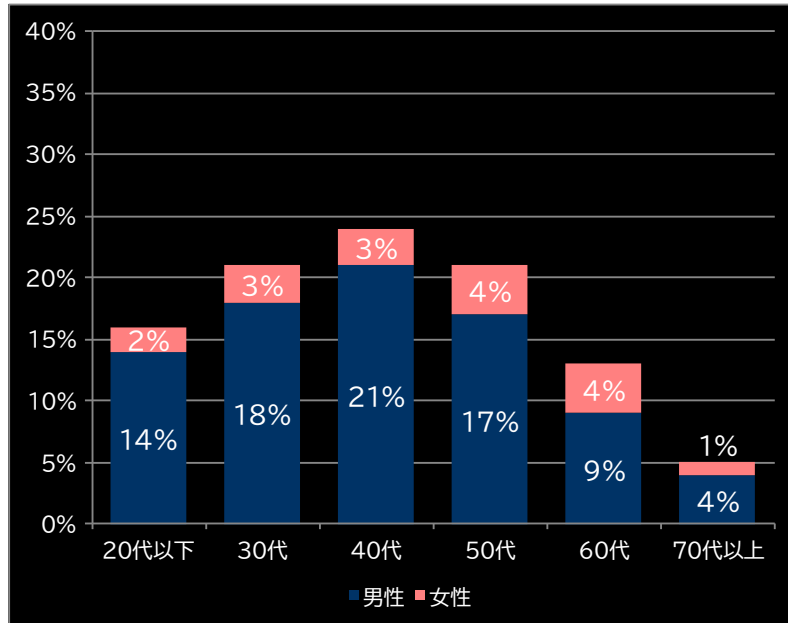

勝率

17.4% (-0.7)

(客層データ)

平均勝敗値 +37,608 -8,897

P 魔法少女まどか☆マギカ3 キュウベえ ver. (京楽産業.)

平均遊技時間(1人)

34分

アウト 台平均(個)

22,409 (+13,641)

玉単価

1.93円 (-0.13)

玉粗利

0.43円 (+0.11)

粗利 台平均

9,692円 (+6,843)

勝率

18.0% (-0.1)

(客層データ)

平均勝敗値 +16,954 -4,809

eフィーバー デッドマウント・デスプレイ 魂神9000 (SANKYO)

平均遊技時間(1人)

37分

アウト 台平均(個)

21,547 (+12,779)