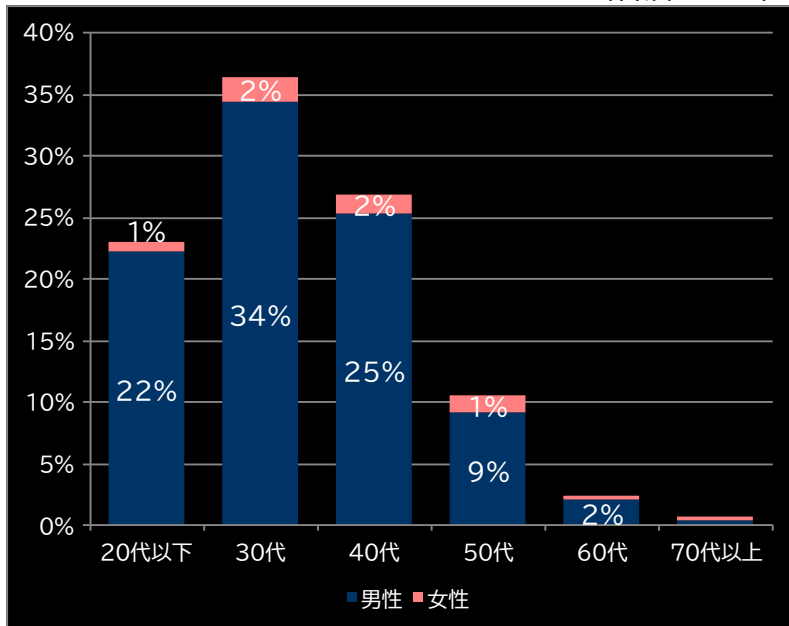

勝率

31.1% (+13.0)

(客層データ)

平均勝敗値 +5,526 -3,729

L戦国乙女5 業火を穿つ宿焔の双刃 (オリンピア)

Lスロット ソードアート・オンラインII (パオン・ディーピー)

平均遊技時間(1人)

153分

アウト 台平均(枚)

23,069 (+15,519)

コイン単価

3.17円 (+0.23)

コイン粗利

0.46円 (+0.07)

粗利 台平均

10,526円 (+7,596)

勝率

34.9% (+7.4)

(客層データ)

平均勝敗値 +32,623 -21,612

平均遊技時間(1人)

121分

アウト 台平均(枚)

21,377 (+13,827)