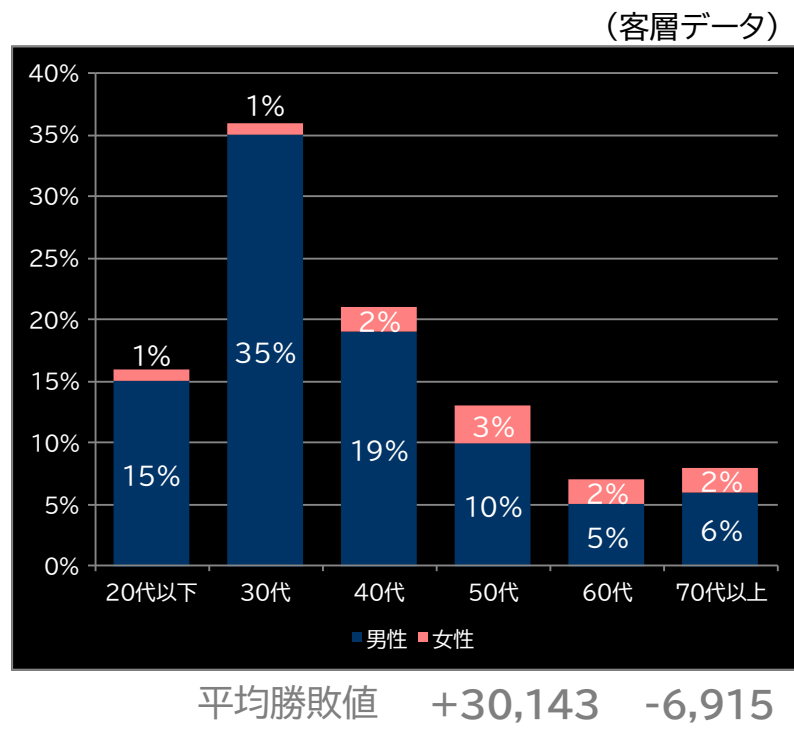

遊moreLT PEガブレイブVVV (豊丸)

平均遊技時間(1人)
24分

アウト 台平均(個)
19,080 (+10,312)

玉単価
1.35円 (-0.71)

玉粗利
0.75円 (+0.43)

粗利 台平均
14,395円 (+11,546)

勝率
13.8% (-4.3)

e 学園黙示録ハイスchool・オブ・ザ・デッド3 (高尾)

平均遊技時間(1人)
35分

アウト 台平均(個)
18,816 (+10,048)

玉単価
2.32円 (+0.26)

玉粗利
0.45円 (+0.13)

粗利 台平均
8,559円 (+5,710)

勝率
15.3% (-2.8)

e冥妃転生 (メーシー)

平均遊技時間(1人)

33分

アウト 台平均(個)

18,504 (+9,736)

玉単価

2.34円 (+0.28)

玉粗利

0.21円 (-0.11)

粗利 台平均

3,827円 (+978)

勝率

17.0% (-1.1)

(客層データ)

平均勝敗値 +28,461 -6,377

PA花の慶次~傾奇一転 87ver. (ニューギン)

平均遊技時間(1人)

38分