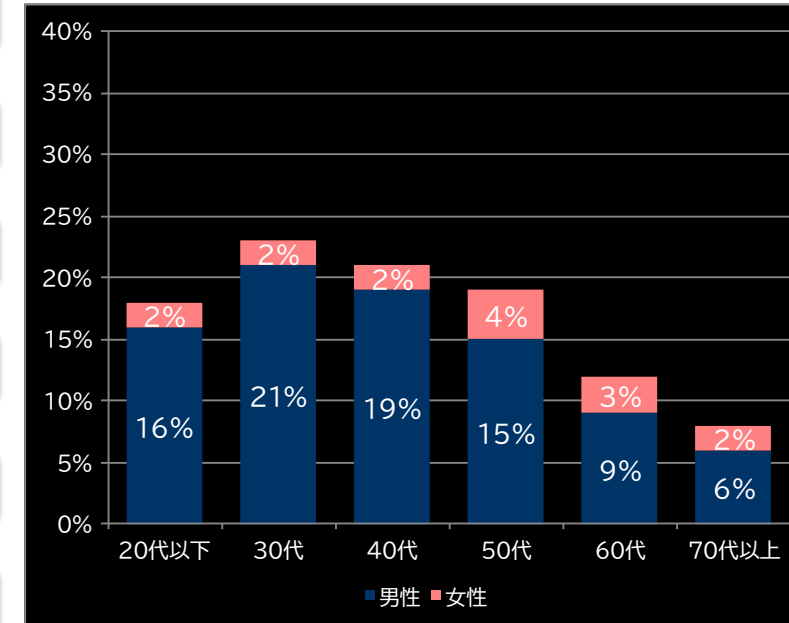

18.0% (-0.1)

(客層データ)

平均勝敗値 +16,954 -4,809

eフィーバー デッドマウント・デスプレイ 魂神9000 (SANKYO)

平均遊技時間(1人)

37分

アウト 台平均(個)

21,547 (+12,779)

玉単価

2.36円 (+0.30)

玉粗利

0.48円 (+0.16)

粗利 台平均

10,313円 (+7,464)

勝率

17.0% (-1.1)

(客層データ)

平均勝敗値 +28,259 -7,471

PAスーパー海物語IN沖縄6 Withえなこ (三洋)

平均遊技時間(1人)
42分

アウト 台平均(個)
21,357 (+12,589)

玉単価
1.21円 (-0.85)

玉粗利
0.20円 (-0.12)

粗利 台平均
4,206円 (+1,357)