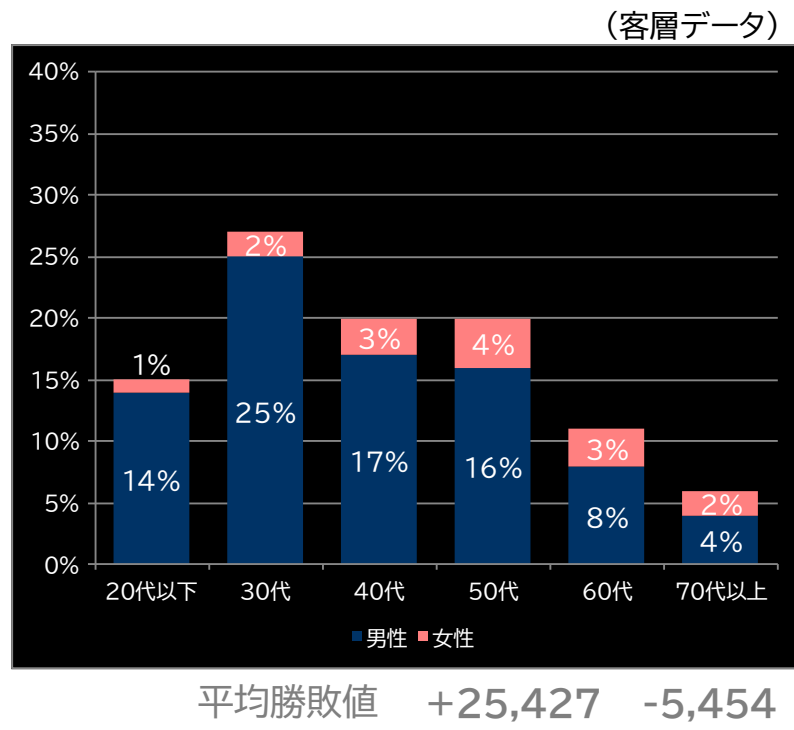

(客層データ)

平均勝敗値 +28,259 -7,471

PAスーパー海物語IN沖縄6 Withえなこ (三洋)

平均遊技時間(1人)
42分

アウト 台平均(個)
21,357 (+12,589)

玉単価
1.21円 (-0.85)

玉粗利
0.20円 (-0.12)

粗利 台平均
4,206円 (+1,357)

勝率
27.8% (+9.7)

e 化物語 鬼99ver. (サミー)

平均遊技時間(1人)
29分

アウト 台平均(個)
19,972 (+11,204)

玉単価
2.30円 (+0.24)

玉粗利
0.59円 (+0.27)

粗利 台平均
11,703円 (+8,854)

勝率
13.7% (-4.4)

遊moreLT PEガブレイブVVV (豊丸)

平均遊技時間(1人)
24分

アウト 台平均(個)
19,080 (+10,312)

玉単価
1.35円 (-0.71)

玉粗利
0.75円 (+0.43)

粗利 台平均
14,395円 (+11,546)

勝率
13.8% (-4.3)

e 学園黙示録ハイスchool・オブ・ザ・デッド3 (高尾)

平均遊技時間(1人)
35分

アウト 台平均(個)
18,816 (+10,048)

玉単価
2.32円 (+0.26)

玉粗利
0.45円 (+0.13)

粗利 台平均
8,559円 (+5,710)

勝率
15.3% (-2.8)

e冥妃転生 (メーシー)

平均遊技時間(1人)