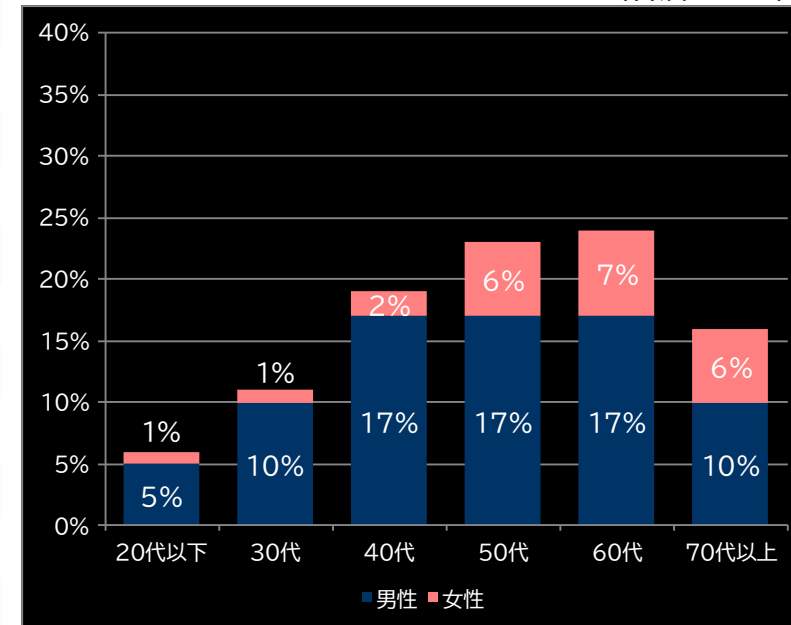

3,827円 (+978)

勝率

17.0% (-1.1)

(客層データ)

平均勝敗値 +28,461 -6,377

PA花の慶次~傾奇一転 87ver. (ニューギン)

平均遊技時間(1人)

38分

アウト 台平均(個)

18,351 (+9,583)

玉単価

1.53円 (-0.53)

玉粗利

0.32円 (±0)

粗利 台平均

5,876円 (+3,027)

勝率

31.1% (+13.0)

(客層データ)

平均勝敗値 +5,526 -3,729

L戦国乙女5 業火を穿つ宿焔の双刃 (オリンピア)

Lスロット ソードアート・オンラインII (パオン・ディーピー)

平均遊技時間(1人)

153分