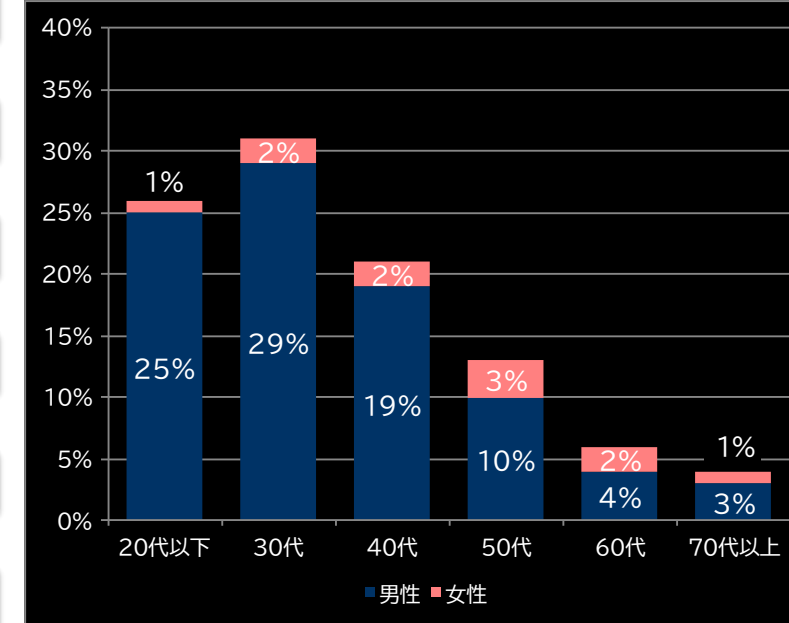

8,713円 (+5,864)

勝率

21.3% (+3.2)

(客層データ)

平均勝敗値 +34,794 -10,689

eソードアート・オンライン オルタナティブ ガンゲイル・オンライン (大都技研)

平均遊技時間(1人)

43分

アウト 台平均(個)

28,351 (+19,583)

玉単価

2.45円 (+0.39)

玉粗利

0.23円 (-0.09)

粗利 台平均

6,589円 (+3,740)

勝率

17.4% (-0.7)

(客層データ)

平均勝敗値 +37,608 -8,897

P 魔法少女まどか☆マギカ3 キュウベえ ver. (京楽産業.)

平均遊技時間(1人)

34分

アウト 台平均(個)